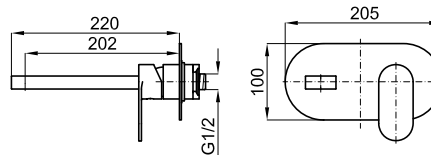

Descripción

Parte externa monomando encastre lavabo con cartucho cerámico de 35mm. Sin vaciador. El caudal a 3 bares es de 5 L/min. Posibilidad de montaje en horizontal y en vertical.

Acabado

cromo
100157417

Diagrama de Caudales

Pressure (bar)	0	0.5	1	2	3	4	5
Flow - l/min (±15%)	0	2.6	3.57	4.85	4.95	5	5

Esquema Técnico

Dimensiones en mm

Garantía: Para consultar la garantía u otra información relativa a este producto, visitar nuestra web: www.noken.com