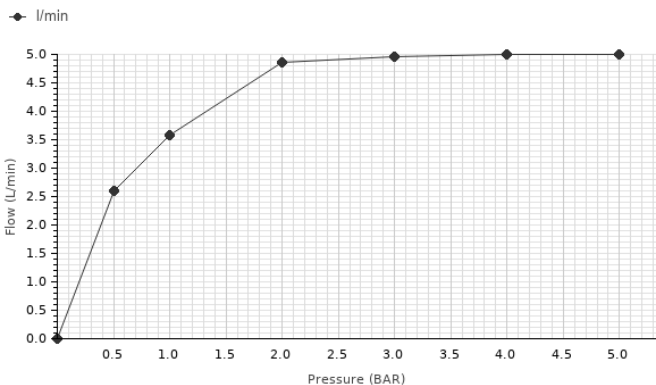

Descripción

Parte externa monomando encastre lavabo con cartucho cerámico de 35mm. Sin vaciador. El caudal a 3 bares es de 5 L/min. Posibilidad de montaje en horizontal y en vertical.

Acabado

cromo
100157417

Diagrama de Caudales

Pressure (bar)	0	0.5	1	2	3	4	5
Flow - l/min (±15%)	0	2.6	3.57	4.85	4.95	5	5

Esquema Técnico

Dimensiones en mm

Garantía: Para consultar la garantía u otra información relativa a este producto, visitar nuestra web: www.noken.com