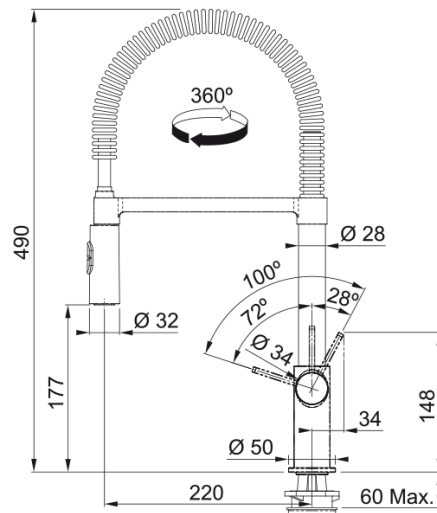

Tap Fox semi-pro side HP CHR | 115.0486.993

Technical Data

Aspect

Versiune fixă	Semi-profesională tip S
Culoare	Crom
Tip material	Alamă
Material flexibil duș	Metal
Material cap duș	Plastic

Dimensiuni

Diametru gură baterie	35 mm
Dimensiune cartuș	28 mm

Instalare

Tip fixare	1 Șurub
Conexiune furtun alimentare	3/8"
Lungime furtun alimentare apă	450 mm

Caracteristici produs

Presiune	Presiune înaltă
Versiune	Extractibil jet dublu
Funcționare baterie	Mâner lateral
Rotație batarie	360°