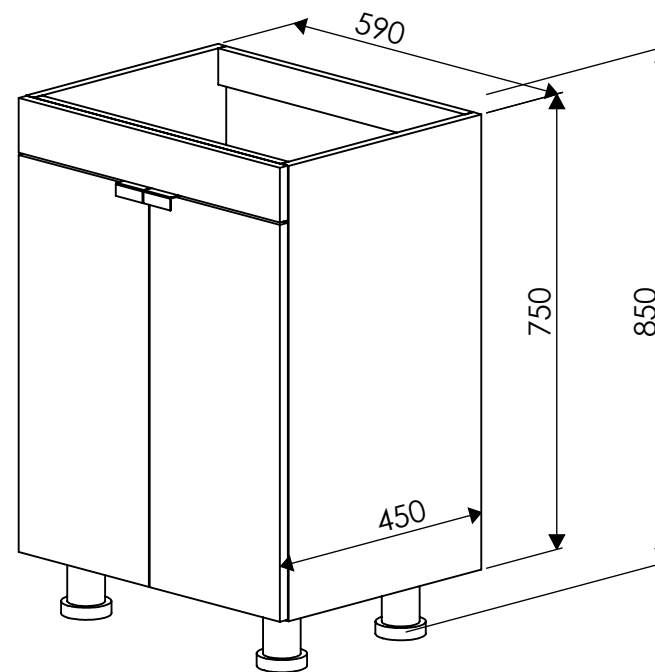

MOBILIER BAIE "FOLD " STATIV LAVOAR THIN 60

Material baza 1SERTAR:

- carcasa: PAL melam. W980 SM ALB PLATINA / PAL MEL U999 ST38 NEGRU/ PAL MEL U156 BEJ NISIP
/ PAL MEL ALB 8685/
PAL MEL H1145

- interior: PAL ANTRACIT D143 / PAL 8685