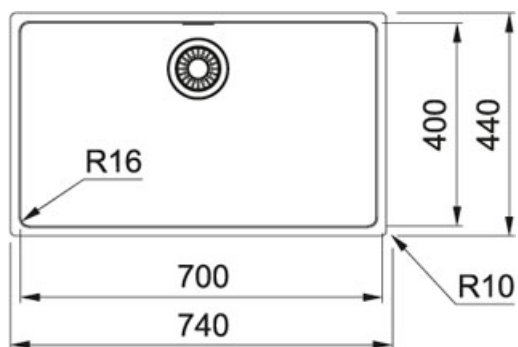

Maris Inox satinat | 122.0525.280

FAMILY : **Chiuvete** | SERIE : **Maris** | FINISH : **Inox satinat** | MODEL : **MRX 110-70** | INSTALLATION TYPE : **Sottotop**

DATE TEHNICE

Lungime	740,00 mm
Latime	440,00 mm
Adancimea cuvei mari	180,00 mm
Latimea cuvei mari	400,00 mm
Lungimea cuvei mari	700,00 mm
Baza	80
Decupaj	Vezi instrucțiuni

Maris Inox satinat | 122.0525.280

FAMILY : **Chiuvete** | SERIE : **Maris** | FINISH : **Inox satinat** | MODEL : **MRX 110-70** | INSTALLATION TYPE : **Sottotop**

PRODUSE RECOMANDATE

112.0188.651

112.0057.850