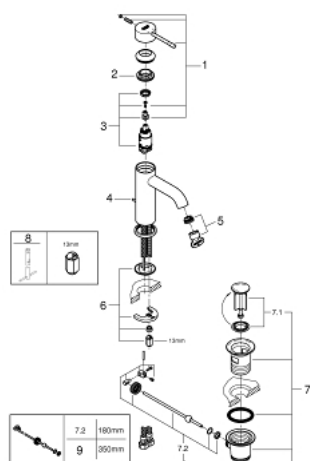

23 589 001 ESSENCE NEW BATERIE LAVOAR MONOCOMANDĂ 1" " MĂRIMEA S

DESCRIEREA PRODUSULUI

- instalare pe o singură gaură
- mâner din metal
- cartuș ceramic de 28 mm
cu **GROHE SilkMove**
- cu limitator de temperatură
- suprafață cromată **GROHE StarLight**
- aerator GROHE EcoJoy cu debit 5.7 l/min
- aerator reglabil **GROHE AquaGuide**
- sistem de instalare **GROHE FastFixation Plus**
- set evacuare cu tijă
- racorduri flexibile de conectare la apă

23 589 001 ESSENCE NEW BATERIE LAVOAR MONOCOMANDĂ 1/2" " ; MĂRIMEA S

PIESE DE SCHIMB

- 1: Lever (Order-nr. 46917000)
 - 2: Fitting ring (Order-nr. 46715000)
 - 3: Cartridge (Order-nr. 46580000)
 - 4: Pop-up rod (Order-nr. 46739000)
 - 5: Mousseur (Order-nr. 48270000)
 - 6: Shank fastening assembly (Order-nr. 46645000)
 - 7: Waste set 1 1/4" (Order-nr. 28910000)
 - 7.1: Plug for waste set 1 1/4" (Order-nr. 07182000)
 - 7.2: Eccentric rod (Order-nr. 07052000)
 - 8: Mounting wrench (Order-nr. 19017000)*
 - 9: Ball rod (Order-nr. 07341000)*
- * Optional accessories