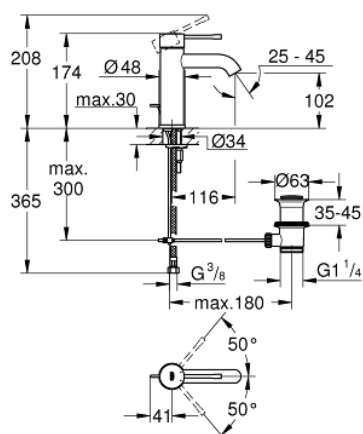

23 589 001 ESSENCE NEW BATERIE LAVOAR MONOCOMANDĂ 1" " MĂRIMEA S

DESCRIEREA PRODUSULUI

- instalare pe o singură gaură
- mâner din metal
- cartuș ceramic de 28 mm
cu **GROHE SilkMove**
- cu limitator de temperatură
- suprafață cromată **GROHE StarLight**
- aerator GROHE EcoJoy cu debit 5.7 l/min
- aerator reglabil **GROHE AquaGuide**
- sistem de instalare **GROHE FastFixation Plus**
- set evacuare cu tijă
- racorduri flexibile de conectare la apă

23 589 001 ESSENCE NEW BATERIE LAVOAR MONOCOMANDĂ 1/2" " ; MĂRIMEA S

PIESE DE SCHIMB

- 1: Lever (Order-nr. 46917000)
 - 2: Fitting ring (Order-nr. 46715000)
 - 3: Cartridge (Order-nr. 46580000)
 - 4: Pop-up rod (Order-nr. 46739000)
 - 5: Mousseur (Order-nr. 48270000)
 - 6: Shank fastening assembly (Order-nr. 46645000)
 - 7: Waste set 1 1/4" (Order-nr. 28910000)
 - 7.1: Plug for waste set 1 1/4" (Order-nr. 07182000)
 - 7.2: Eccentric rod (Order-nr. 07052000)
 - 8: Mounting wrench (Order-nr. 19017000)*
 - 9: Ball rod (Order-nr. 07341000)*
- * Optional accessories