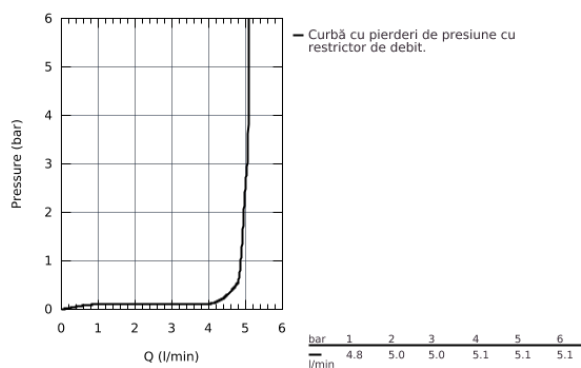

23 589 001 ESSENCE NEW BATERIE LAVOAR MONOCOMANDĂ 1" " MĂRIMEA S

DESCRIEREA PRODUSULUI

- instalare pe o singură gaură
- mâner din metal
- cartuș ceramic de 28 mm
cu **GROHE SilkMove**
- cu limitator de temperatură
- suprafață cromată **GROHE StarLight**
- aerator GROHE EcoJoy cu debit 5.7 l/min
- aerator reglabil **GROHE AquaGuide**
- sistem de instalare **GROHE FastFixation Plus**
- set evacuare cu tijă
- racorduri flexibile de conectare la apă

23 589 001 ESSENCE NEW BATERIE LAVOAR MONOCOMANDĂ 1/2" " ; MĂRIMEA S

PIESE DE SCHIMB

- 1: Lever (Order-nr. 46917000)
 - 2: Fitting ring (Order-nr. 46715000)
 - 3: Cartridge (Order-nr. 46580000)
 - 4: Pop-up rod (Order-nr. 46739000)
 - 5: Mousseur (Order-nr. 48270000)
 - 6: Shank fastening assembly (Order-nr. 46645000)
 - 7: Waste set 1 1/4" (Order-nr. 28910000)
 - 7.1: Plug for waste set 1 1/4" (Order-nr. 07182000)
 - 7.2: Eccentric rod (Order-nr. 07052000)
 - 8: Mounting wrench (Order-nr. 19017000)*
 - 9: Ball rod (Order-nr. 07341000)*
- * Optional accessories