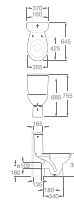

**ADELE****Pachet WC Adele lipit de perete, evacuare  
orizontală**

PRE (FR TVA) (FR TVA)

**449,00 LEI****SCHIE TEHNICE****CARACTERISTICI**

Form: Rotund

Set de fixare: Inclus

Sistem de evacuare: Splare cu jet de ap

Tip ieire: Orizontal

Tip instalare: Pe pardoseal