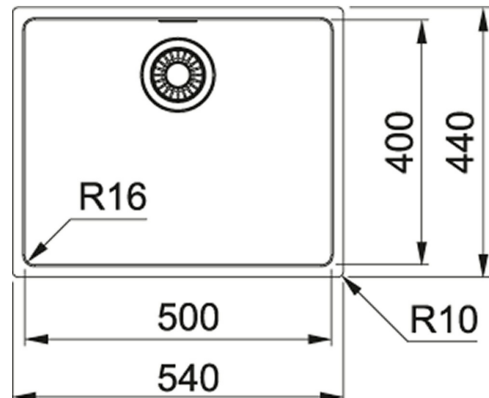

Inox satinat | 122.0525.271

FAMILY : **Chiuvete** | SERIES : **Maris** | FINISH : **Inox satinat** | MODEL : **MRX 110-50** | INSTALLATION TYPE : **Sottotop**

Cuvele Maris indeplinesc tendințele de design moderne, permițând o mai bună integrare a chiuvetei în zona bucătăriei, mai ales atunci când aveți o bucatarie open space.

Noua cuva minimalista acoperă toate nevoile de planificare, formând o unitate elegantă cu orice blat.

"Swiss Made" este garanția internațională de inovație, calitate și design.

Gama de accesorii disponibile permite clienților să profite din plin de întreaga zonă prin optimizarea mișcărilor și facilitarea fluxului de lucru.

Suprafața din inox respectă cele mai riguroase standarde igienice, ceea ce face ca bacteriile și alte microorganisme să nu poată supraviețui.

DATE TEHNICE

Adâncimea cuvei mari	180,00 mm
Lungimea cuvei mari	500,00 mm
Latimea cuvei mari	400,00 mm
Lungime	540,00 mm
Latime	440,00 mm
Baza	60
Decupaj	Vezi instrucțiuni