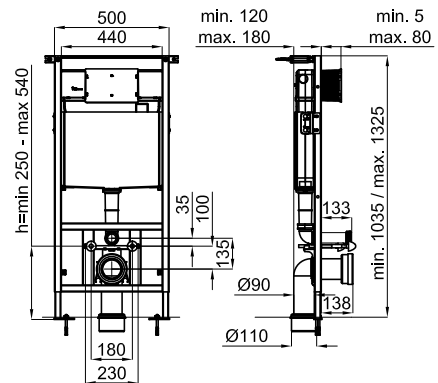

Descripción

Bastidor con cisterna empotrada para inodoro suspendido. Instalación en pared ligera. Incluye kits de fijación y tubos de conexión con el WC.

Acabado

100159542

Certificados y Calidad

Esquema Técnico

Dimensiones en mm

Garantía: Para consultar la garantía u otra información relativa a este producto, visitar nuestra web: www.noken.com

noken
PORCELANOSA BATHROOMS

Aviso legal: Los contenidos incluidos en este catálogo de productos NOKEN tienen únicamente fines informativos y de carácter orientativo careciendo de valor contractual alguno y por tanto no siendo jurídicamente vinculantes. Para la obtención de una correcta elección de material adaptado a las características de cada cliente así como para una óptima colocación y mantenimiento del mismo o para resolver cualquier cuestión que se le pueda suscitar sobre nuestros productos deberá dirigirse a nuestros establecimientos comerciales. NOKEN se reserva el derecho de modificar y/o suprimir ciertos modelos expuestos en este catálogo sin previo aviso. El aspecto y color de las productos puede presentar ligeras diferencias respecto a las originales.