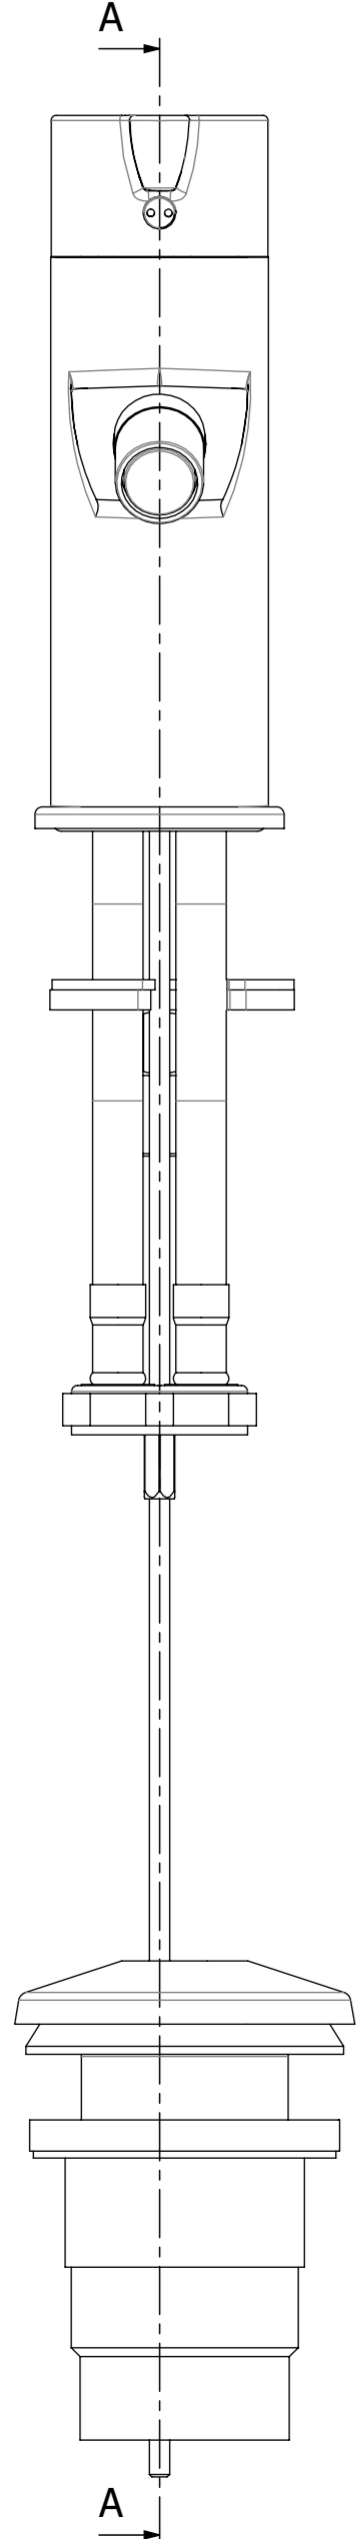

SINGLE PACKAGE/KUTU İÇERİĞİ

1	2	3	4	5	6	7	8	9	10	11	12	13	14	15	16	17	18	19	20	21	22	23	24	25	26	27
BODY	INNER BODY	CARTRIDGE	NUT	CAP	HANDLE	SETSCREW	INDEX	BASE	GASKET	SWIVEL ADAPTOR	AERATOR	O'RING	FIXING KIT	FLEXIBLE HOSE	ROD	EXTENSION PART	POP UP BODY	SINGLE BOX	MULTIPLE BOX	SEPERATOR	ASSEMBLY INSTRUCTION	BAG	SECURITY LABEL	WARRANTY	WARRANTY CARD	IMPORTER LABEL
GÖVDE	İÇ GÖVDE	KARTUŞ	TESPİT BİLEZİĞİ	KARTUŞ KAPAK	KUMANDA KOL	SETİSKUR	INDEX	ALT TABAN	CONTA	BİDE MAFSALI	PERLATOR	O'RING	ALT BAĞLANTI TAKIMI	FLEX HORTUM	POP UP ÜST ÇUBUK	POP UP ALT ÇUBUK	POP UP GÖVDE	KUTU	KOLİ	SEPERATÖR	MONTAJ KLAVUZU	POŞET	GÜVENLİK ETİKETİ	GARANTİ BELGESİ	GARANTİ KARTI	ÜRETİCİ ETİKETİ
2071904.02	7026252.00	7026256.00	2030107.00	2030116.02	2016952.02	2010158.05	A543837307	2010155.02	2010156.00	2071981.02	2071982.02	2010350.00	2010388.00	6711853.00	2010264.00	2010263.00	2010262.00	KUT.0000262	KOLI.0000052	SEP.0000001	KTP.0000246	TORB.0000052	A543952407	A523010907	KTP.0000245	ETKT.1000130

Surface Quality / Yüzey İşleme Kaliteleri

3.2 Mikron max. pürüz.	0.8
12.5 Mikron max. pürüzlülük	12.5

Surface Quality / Yüzey İşleme Kaliteleri

3.2 Mikron max. pürüz.	0.8
12.5 Mikron max. pürüzlülük	12.5

Version	0	Revision / Revizyon		Date/Tarih		Name/İsm	M. SEBER
Created by:	13.02.2018	Date		Name		M. SEBER	
Checked by:	13.02.2018	Date		Name		S. CETINKAYA	
FINISHING:							
WEIGHT:	931.58 gr						
MATERIAL: Malzeme <belirli değil>							
SURFACE AREA: 205175.56 mm ²							
SAONA BİDE BATARYASI - POP UP							
SAONA BİDET MIXER WITH POP UP							
A5A607AC0K							
SCALE: 3:4							SHEET N°: 1/3
VERSION: 0							