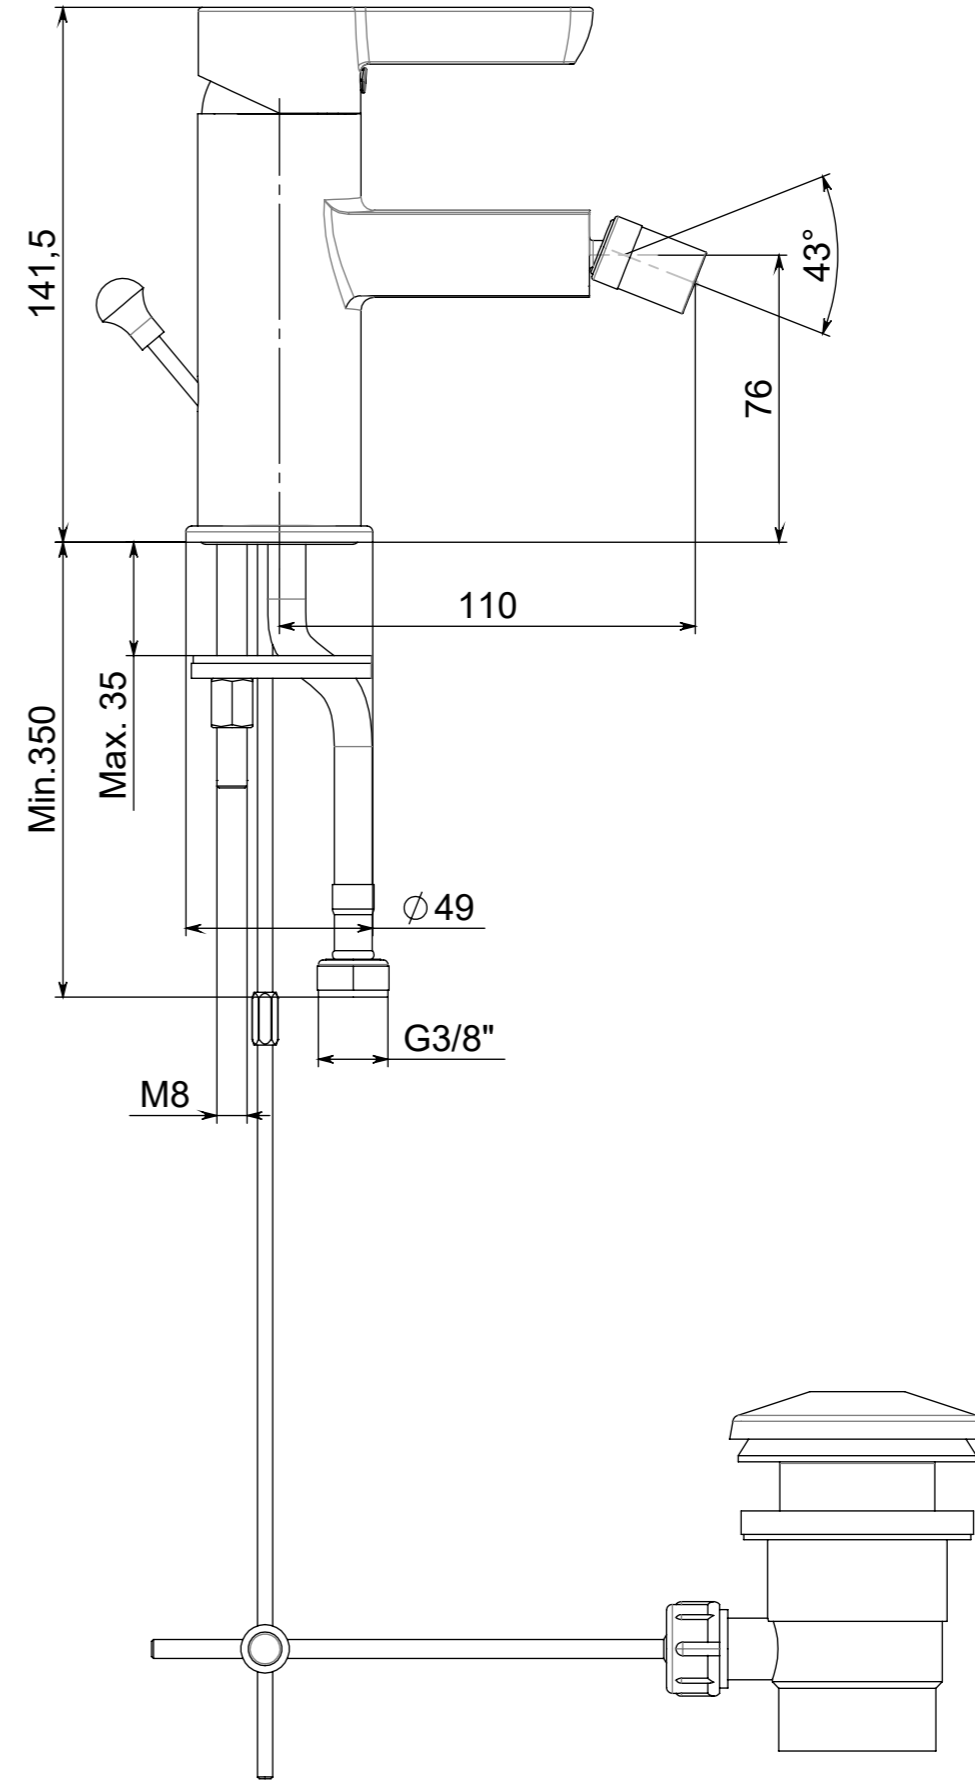

Version	0	Revision / Revizyon		Date/Tarih		Name/İsm	M. SEBER
Created by:	13.02.2018	Date		Name		M. SEBER	
Checked by:	13.02.2018	Date		Name		S. CETINKAYA	
FINISHING:							
WEIGHT:	931.58 gr						
MATERIAL: Malzeme <belirli değil>							
SURFACE AREA: 205175.56 mm ²							
SAONA BİDE BATARYASI - POP UP							
SAONA BİDET MIXER WITH POP UP							
A5A607AC0K							
SCALE: 3:4							SHEET N°: 1/3
VERSION: 0							

SURFACE QUALITIES Yüzey İşleme Kaliteleri

3.2

3.2 Mikron max. pürüz.

0.8

Gözle Görülmeyen Pürüz.

İşlemesiz

12.5

12.5 Mikron max. pürüzlülük

No	Revision / Revizyon	Date/Tarih	Name/İsim	M. SEBER	MATERIAL: Malzeme <belirli değil> MALZEME:
0					
Created by: Oluşturan:	13.02.2018	M. SEBER	ROCA TR BANYO A.Ş.	SURFACE AREA : 205175.56 mm2 Yüzey Alanı :	
Checked by: Kontrol:	13.02.2018	S. CETINKAYA		SAONA BIDE BATARYASI - POP UP SAONA BIDET MIXER WITH POP UP	
FINISHING: Kaplama:				SCALE Ölçek 1:2	
WEIGHT: Ağırlık:	931.58 gr		A5A607AC0K		VERSION 0
					SHEET N° Sayfa N° 2/3

0	Revision / Revizyon		M. SEBER	MATERIAL: Malzeme <belirli değil>
No	Date / Tarih	Name / İsim	MAZEME:	
Created by: / Oluşturan:	13.02.2018	M. SEBER	ROCA TR. BANYO A.Ş.	SURFACE AREA: 205175.56 mm2
Checked by: / Kontrol:	13.02.2018	S. CETINKAYA		Yüzey Alanı: 205175.56 mm2
FINISHING: / Kaplama:				
WEIGHT: / Ağırlık:	931.58 gr			SCALE / Ölçek: 1:3
				SAONA BIDE BATARYASI - POP UP SAONA BIDET MIXER WITH POP UP
				A5A607AC0K
				VERSION / Sıra No: 0
				SHEET N° / Sayfa N°: 3/3