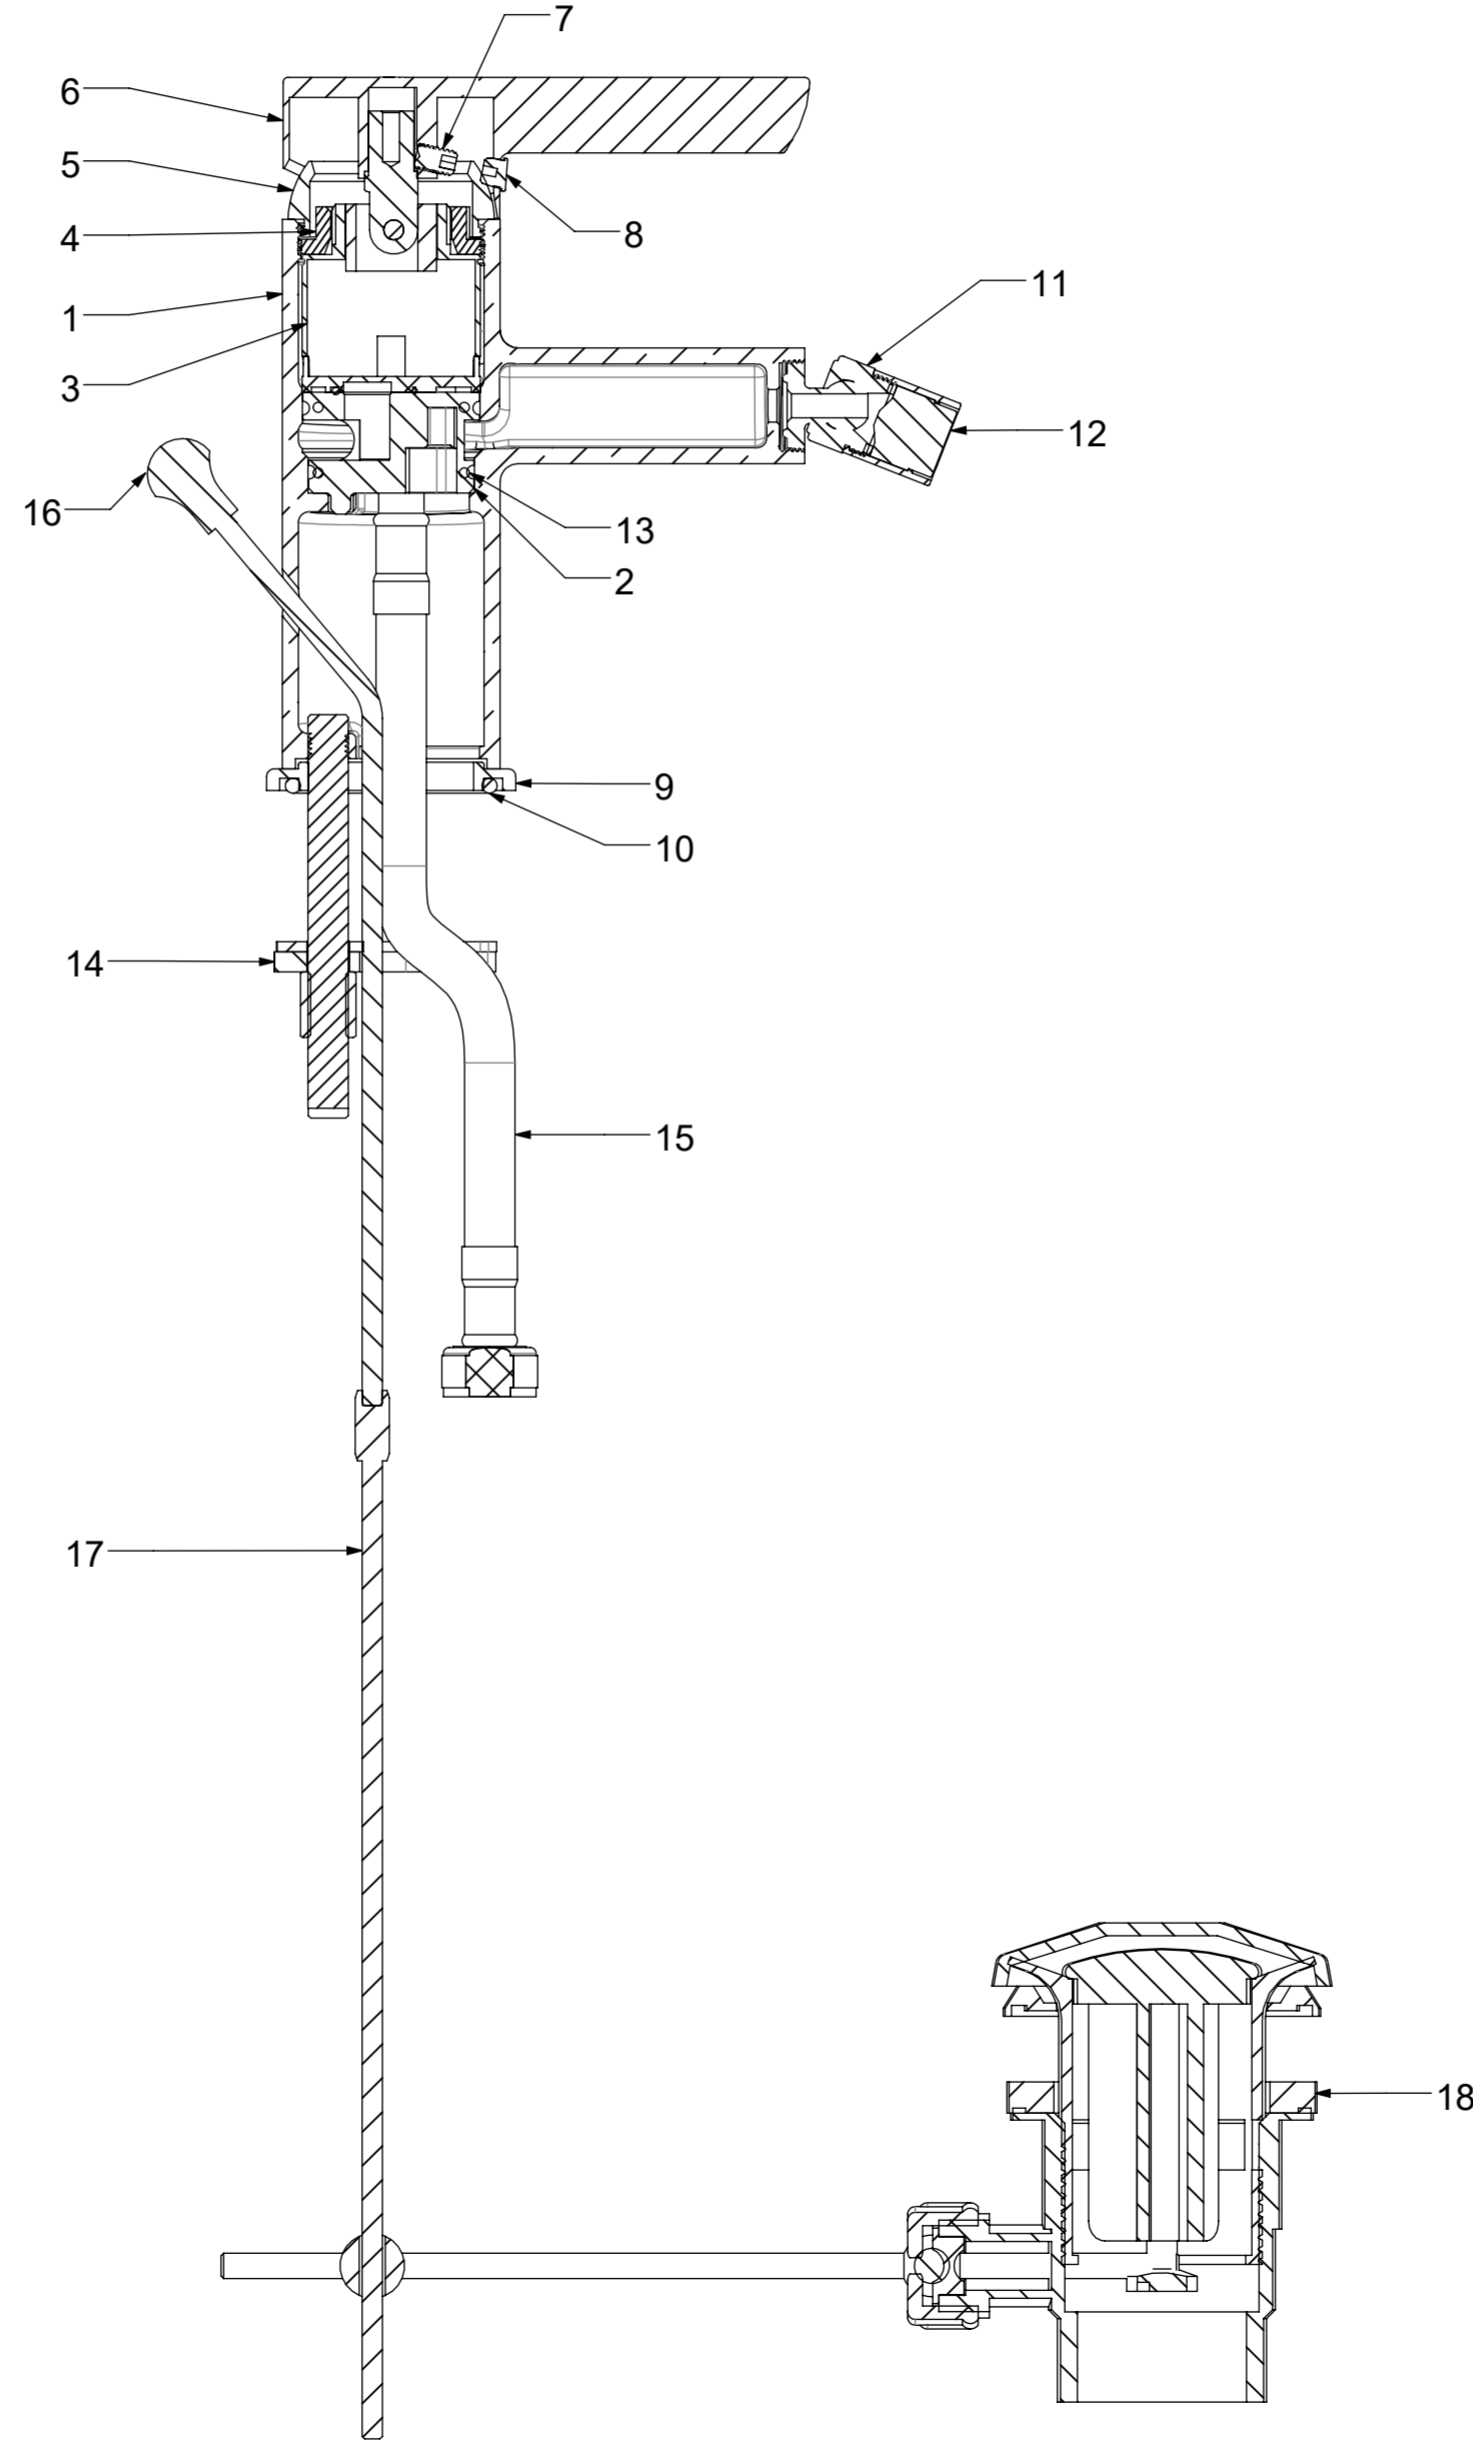

SINGLE PACKAGE/KUTU İÇERİĞİ

1	2	3	4	5	6	7	8	9	10	11	12	13	14	15	16	17	18	19	20	21	22	23	24	25	26	27
BODY	INNER BODY	CARTRIDGE	NUT	CAP	HANDLE	SETSCREW	INDEX	BASE	GASKET	SWIVEL ADAPTOR	AERATOR	O'RING	FIXING KIT	FLEXIBLE HOSE	ROD	EXTENSION PART	POP UP BODY	SINGLE BOX	MULTIPLE BOX	SEPERATOR	ASSEMBLY INSTRUCTION	BAG	SECURITY LABEL	WARRANTY	WARRANTY CARD	IMPORTER LABEL
GÖVDE	İÇ GÖVDE	KARTUŞ	TESPİT BİLEZİĞİ	KARTUŞ KAPAK	KUMANDA KOL	SETİSKUR	INDEX	ALT TABAN	CONTA	BİDE MAFSALI	PERLATOR	O'RING	ALT BAĞLANTI TAKIMI	FLEX HORTUM	POP UP ÜST ÇUBUK	POP UP ALT ÇUBUK	POP UP GÖVDE	KUTU	KOLİ	SEPERATÖR	MONTAJ KLAVUZU	POŞET	GÜVENLİK ETİKETİ	GARANTİ BELGESİ	GARANTİ KARTI	ÜRETİCİ ETİKETİ
2071904.02	7026252.00	7026256.00	2030107.00	2030116.02	2016952.02	2010158.05	A543837307	2010155.02	2010156.00	2071981.02	2071982.02	2010350.00	2010388.00	6711853.00	2010264.00	2010263.00	2010262.00	KUT.0000262	KOLI.0000052	SEP.0000001	KTP.0000246	TORB.0000052	A543952407	A523010907	KTP.0000245	ETKT.1000130

Version	0	Revision / Revizyon		Date/Tarih		Name/İsm	M. SEBER
Created by:	13.02.2018	Date		Name		M. SEBER	
Checked by:	13.02.2018	Date		Name		S. CETINKAYA	
FINISHING:							
WEIGHT:	931.58 gr						
MATERIAL: Malzeme <belirli değil>							
SURFACE AREA: 205175.56 mm ²							
SAONA BİDE BATARYASI - POP UP							
SAONA BİDET MIXER WITH POP UP							
A5A607AC0K							
SCALE: 3:4							SHEET N°: 1/3
VERSION: 0							

No	Revision / Revizyon	Date/Tarih	Name/İsim	M. SEBER	MATERIAL: Malzeme <belirli değil> MALZEME:
0					
Created by: Oluşturan:	13.02.2018	M. SEBER	ROCA TR BANYO A.Ş.	SURFACE AREA : 205175.56 mm2 Yüzey Alanı :	
Checked by: Kontrol:	13.02.2018	S. CETINKAYA		SAONA BIDE BATARYASI - POP UP SAONA BIDET MIXER WITH POP UP	
FINISHING: Kaplama:				SCALE Ölçek 1:2	
WEIGHT: Ağırlık:	931.58 gr		A5A607AC0K		VERSION 0
					SHEET N° Sayfa N° 2/3