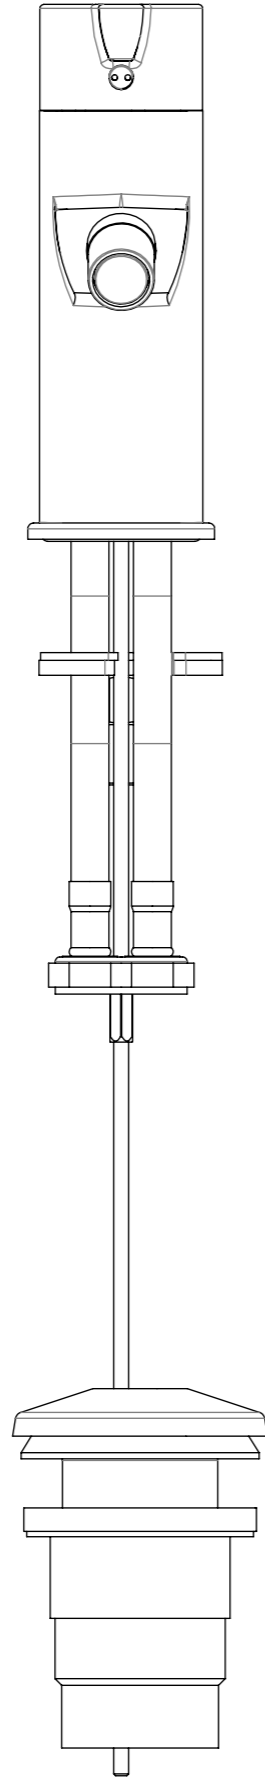

SINGLE PACKAGE/KUTU İÇERİĞİ

1	2	3	4	5	6	7	8	9	10	11	12	13	14	15	16	17	18	19	20	21	22	23	24	25	26	27
BODY	INNER BODY	CARTRIDGE	NUT	CAP	HANDLE	SETSCREW	INDEX	BASE	GASKET	SWIVEL ADAPTOR	AERATOR	O'RING	FIXING KIT	FLEXIBLE HOSE	ROD	EXTENSION PART	POP UP BODY	SINGLE BOX	MULTIPLE BOX	SEPERATOR	ASSEMBLY INSTRUCTION	BAG	SECURITY LABEL	WARRANTY	WARRANTY CARD	IMPORTER LABEL
GÖVDE	İÇ GÖVDE	KARTUŞ	TESPİT BİLEZİĞİ	KARTUŞ KAPAK	KUMANDA KOL	SETİSKUR	INDEX	ALT TABAN	CONTA	BİDE MAFSALI	PERLATOR	O'RING	ALT BAĞLANTI TAKIMI	FLEX HORTUM	POP UP ÜST ÇUBUK	POP UP ALT ÇUBUK	POP UP GÖVDE	KUTU	KOLİ	SEPERATÖR	MONTAJ KLAVUZU	POŞET	GÜVENLİK ETİKETİ	GARANTİ BELGESİ	GARANTİ KARTI	ÜRETİCİ ETİKETİ
2071904.02	7026252.00	7026256.00	2030107.00	2030116.02	2016952.02	2010158.05	A543837307	2010155.02	2010156.00	2071981.02	2071982.02	2010350.00	2010388.00	6711853.00	2010264.00	2010263.00	2010262.00	KUT.0000262	KOLI.0000052	SEP.0000001	KTP.0000246	TORB.0000052	A543952407	A523010907	KTP.0000245	ETKT.1000130

Version	0	Revision / Revizyon		Date/Tarih		Name/İsm	M. SEBER
Created by:	13.02.2018	Date		Name		M. SEBER	
Checked by:	13.02.2018	Date		Name		S. CETINKAYA	
FINISHING:							
WEIGHT:	931.58 gr						
MATERIAL: Malzeme <belirli değil>							
SURFACE AREA: 205175.56 mm ²							
SAONA BİDE BATARYASI - POP UP							
SAONA BİDET MIXER WITH POP UP							
A5A607AC0K							
SCALE: 3:4							SHEET N°: 1/3
VERSION: 0							

No	Revision / Revizyon	Date/Tarih	Name/İsim	M. SEBER	MATERIAL: Malzeme <belirli değil> MALZEME:
0					
Created by: Oluşturan:	13.02.2018	M. SEBER	ROCA TR BANYO A.Ş.	SURFACE AREA : 205175.56 mm2 Yüzey Alanı :	
Checked by: Kontrol:	13.02.2018	S. CETINKAYA		SAONA BIDE BATARYASI - POP UP SAONA BIDET MIXER WITH POP UP	
FINISHING: Kaplama:				SCALE Ölçek 1:2	
WEIGHT: Ağırlık:	931.58 gr		A5A607AC0K		VERSION 0
					SHEET N° Sayfa N° 2/3