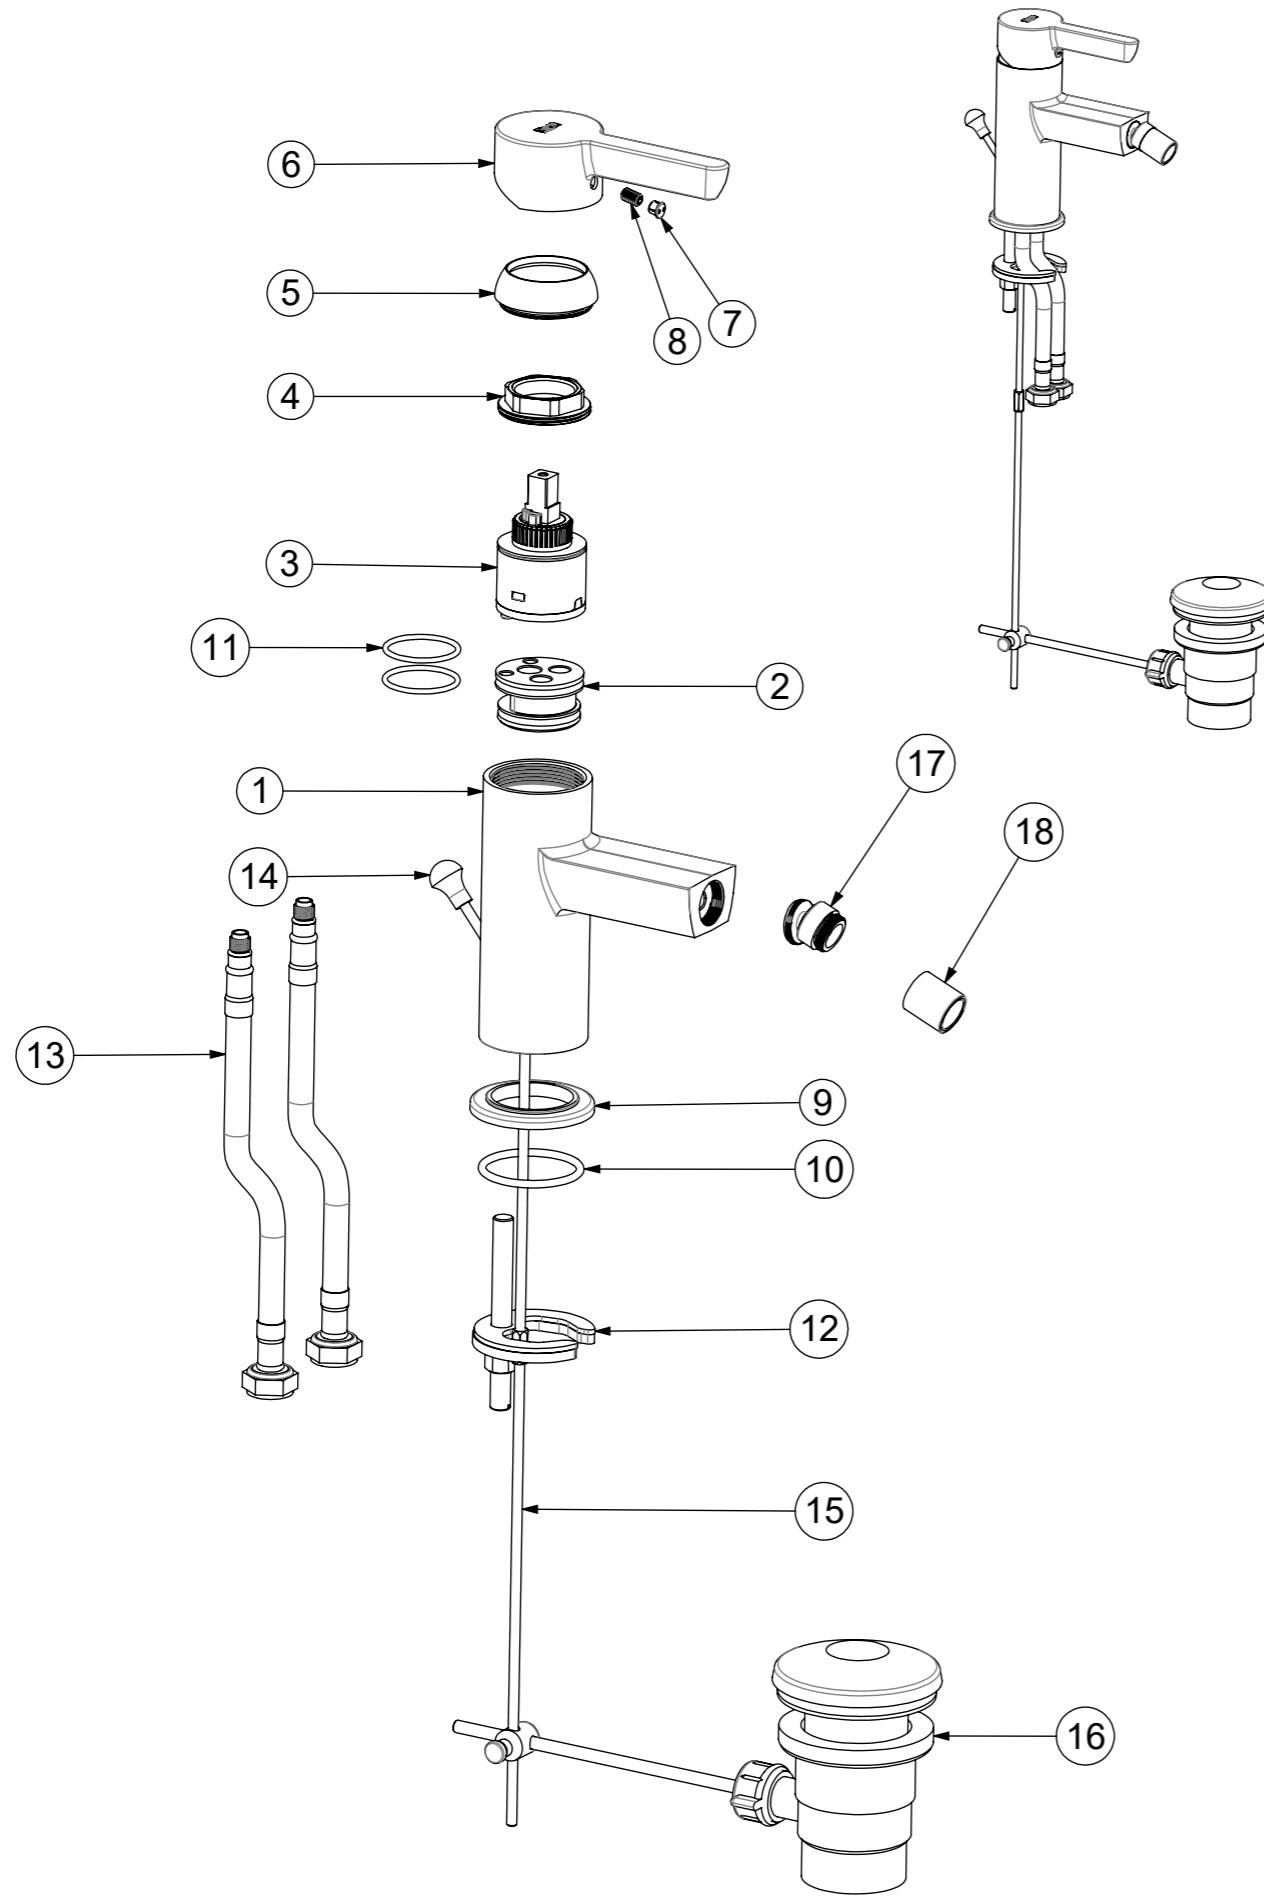

No	Revision / Revizyon	Date/Tarih	Name/İsim	M. SEBER	MATERIAL: Malzeme <belirli değil> MALZEME:
0					
Created by: Oluşturan:	13.02.2018	M. SEBER	ROCA TR BANYO A.Ş.	SURFACE AREA : 205175.56 mm2 Yüzey Alanı :	
Checked by: Kontrol:	13.02.2018	S. CETINKAYA		SAONA BIDE BATARYASI - POP UP SAONA BIDET MIXER WITH POP UP	
FINISHING: Kaplama:				SCALE Ölçek 1:2	
WEIGHT: Ağırlık:	931.58 gr		A5A607AC0K		VERSION 0
					SHEET N° Sayfa N° 2/3

SURFACE QUALITIES - Yüzey İşleme Kaliteleri

3.2 3.2 Mikron max. pürüz.

0.8 Gözle Görülmeyen Pürüz.

İşlemesiz

12.5 12.5 Mikron max. pürüzlülük

POS NO	PART CODE / PARÇA KODU	TÜRKÇE TANIM	QTY / MİKTAR
1	2071904.02	LEGNA BIDE GOVDE (SIFON)	1
2	7026252.00	DANSKAR PLASTIK İÇ GÖVDE M8x1	1
3	7026256.00	SEDAL Ø35 COLD START CARTRIDGE	1
4	2030107.00	KARTUŞ TESPİT BİLEZİĞİ	1
5	2030116.02	KARTUŞ KAPAĞI	1
6	2016952.02	SAONA KUMANDA KOLU	1
7	A543837307	INDEX KIRMIZI - MAVİ	1
8	2010158.05	M5x8 SETISKUR	1
9	2010155.02	Ø35 LAVABO ALT TABAN	1
10	2010156.00	Ø35 ALT TABAN GÖVDE O-RİNG Ø36XØ3	1
11	2010350.00	İC GOVDE O-RING Ø27 X Ø2	2
12	2010388.00	M8 X 60 BAĞLANTI TAKIMI	1
13	6711853.00	M8 3/8 40 CM FLEX HORTUM	2
14	2010264.00	VINZIA POP-UP WASTE ÜST ÇUBUK	1
15	2010263.00	VINZIA POP-UP WASTE ALT ÇUBUK	1
16	2010262.00	VINZIA POP-UP WASTE GÖVDE	1
17	2071981.02	M18x1-M16x1 BIDE MAFSALI	1
18	2071982.02	44.3051.02301 M16X1 PERLATOR 5L/MIN TT PCA	1

0	Revision / Revizyon		M. SEBER	MATERIAL: Malzeme <belirli değil>
No	Date / Tarih	Name / İsim	MAZEME:	
Created by: / Oluşturan:	13.02.2018	M. SEBER	ROCA TR. BANYO A.Ş.	SURFACE AREA: 205175.56 mm2
Checked by: / Kontrol:	13.02.2018	S. CETINKAYA		Yüzey Alanı: 205175.56 mm2
FINISHING: / Kaplama:				
WEIGHT: / Ağırlık:	931.58 gr			SCALE / Ölçek: 1:3
				SAONA BIDE BATARYASI - POP UP SAONA BIDET MIXER WITH POP UP
				A5A607AC0K
				VERSION / Sıra No: 0
				SHEET N° / Sayfa N°: 3/3