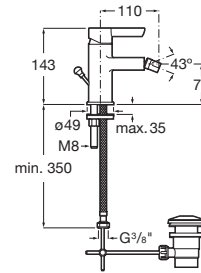

SAONA

Baterie bideu Saona, corp neted

PRE (FR TVA) (FR TVA)

239,00 LEI

SCHIE TEHNICE

CARACTERISTICI

FaucetType: Cu monocomand

Finisaj: Crom

Locaie de aplicare: Bideu

Mounting type: Montat pe margine

Tip de scurgere: Scurgere automat