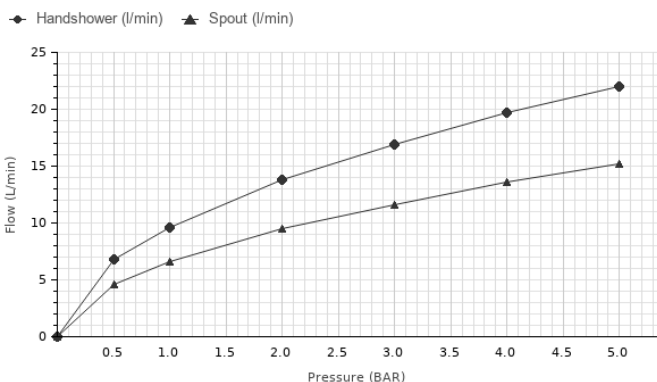

Descripción

Monomando externo baño/ducha con cartucho cerámico de Ø35 mm. Conexiones de 1/2", inversor automático y aireador "plus". Distancia excéntricas 150 +/- 15 mm. Incluye flexible ducha 175 cm., teleducha y soporte teleducha. El caudal a 3 bares para la ducha es de: 11,6 l/min. y para el baño de: 16,43 l/min.

Acabado

Otros Acabados

Certificados y Calidad

Diagrama de Caudales

Pressure (bar)	0	0.5	1	2	3	4	5
Flow - Handshower (l/min) (±15%)	0	6.76	9.64	13.81	16.93	19.65	21.97
Flow - Spout (l/min) (±15%)	0	4.6	6.59	9.46	11.6	13.55	15.24