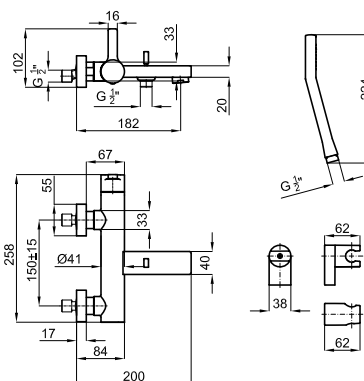

Descripción

Monomando externo baño/ducha con cartucho cerámico de Ø35 mm. Conexiones de 1/2", inversor automático y aireador "plus". Distancia excéntricas 150 +/- 15 mm. Incluye flexible ducha 175 cm., teleducha y soporte teleducha. El caudal a 3 bares para la ducha es de: 11,6 l/min. y para el baño de: 16,43 l/min.

Acabado

Otros Acabados

Certificados y Calidad

Diagrama de Caudales

Pressure (bar)	0	0.5	1	2	3	4	5
Flow - Handshower (l/min) (±15%)	0	6.76	9.64	13.81	16.93	19.65	21.97
Flow - Spout (l/min) (±15%)	0	4.6	6.59	9.46	11.6	13.55	15.24

Esquema Técnico

Dimensiones en mm

Garantía: Para consultar la garantía u otra información relativa a este producto, visitar nuestra web: www.noken.com

Aviso legal: Los contenidos incluidos en este catálogo de productos NOKEN tienen únicamente fines informativos y de carácter orientativo careciendo de valor contractual alguno y por tanto no siendo jurídicamente vinculantes. Para la obtención de una correcta elección de material adaptado a las características de cada cliente así como para una óptima colocación y mantenimiento del mismo o para resolver cualquier cuestión que se le pueda suscitar sobre nuestros productos deberá dirigirse a nuestros establecimientos comerciales. NOKEN se reserva el derecho de modificar y/o suprimir ciertos modelos expuestos en este catálogo sin previo aviso. El aspecto y color de las productos puede presentar ligeras diferencias respecto a las originales.