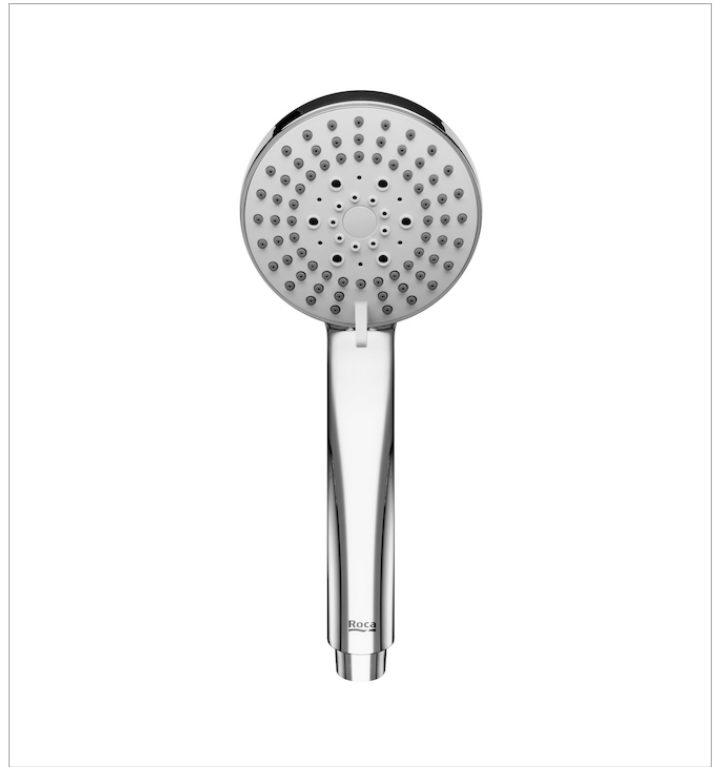

Set de du cu pară de du Stella 100/3, bară de du de 700 cu consolă reglabilă pentru para de du i furtun flexibil

Bară glisantă inclusă
 Diametru (mm): 100
 Finisaj: Crom
 Formă: Circulară
 Furtun flexibil inclus
 Număr de funcții: 3
 SlideBarLengthMM: 700
 Suport de perete inclus

Include

5B1B03C00 Pară de du 100/3 cu 3 funcții:
 Rain, Tonic i Pulse
 5B0205C00 Bară de du 700 mm cu consolă
 reglabilă pentru para de du

Facultativ

5B5150C00 Savonieră cromată pentru bară
 du.
 5B5150TP0 Savonieră transparentă pentru
 bară du.

Diametru (mm): 100

Finisaj: Crom

Formă: Circulară

Număr de funcții: 3

Inspirată de elemente de bază din natură, colecția prezintă o estetică bazată pe linii simple, pure și moderne, oferind o gamă largă de soluții.

Schițe tehnice

Bară de du 700 mm cu consolă reglabilă pentru para de du

Inspirată de elemente de bază din natură, colecția prezintă o estetică bazată pe linii simple, pure și moderne, oferind o gamă largă de soluții.