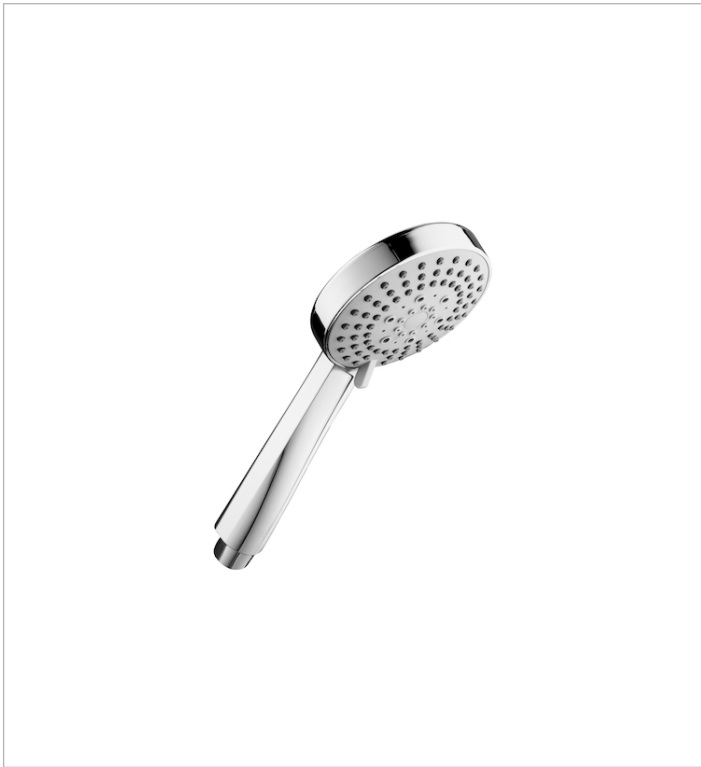

Set de du cu pară de du Stella 100/3, bară de du de 700 cu consolă reglabilă pentru para de du i furtun flexibil

Bară glisantă inclusă
 Diametru (mm): 100
 Finisaj: Crom
 Formă: Circulară
 Furtun flexibil inclus
 Număr de funcții: 3
 SlideBarLengthMM: 700
 Suport de perete inclus

Include

5B1B03C00 Pară de du 100/3 cu 3 funcții:
 Rain, Tonic i Pulse
 5B0205C00 Bară de du 700 mm cu consolă
 reglabilă pentru para de du

Facultativ

5B5150C00 Savonieră cromată pentru bară
 du.
 5B5150TP0 Savonieră transparentă pentru
 bară du.

Diametru (mm): 100

Finisaj: Crom

Formă: Circulară

Număr de funcții: 3

Inspirată de elemente de bază din natură, colecția prezintă o estetică bazată pe linii simple, pure și moderne, oferind o gamă largă de soluții.

Schițe tehnice

Bară de du 700 mm cu consolă reglabilă pentru para de du

Inspirată de elemente de bază din natură, colecția prezintă o estetică bazată pe linii simple, pure și moderne, oferind o gamă largă de soluții.