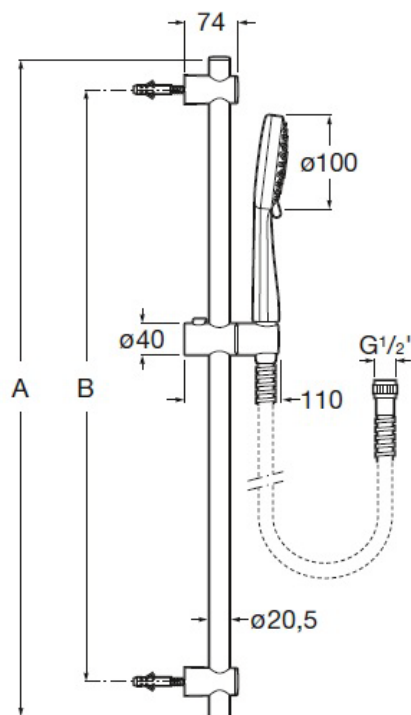

Schițe tehnice

Inspirată de elemente de bază din natură, colecția prezintă o estetică bazată pe linii simple, pure i moderne, oferind o gamă largă de soluții.