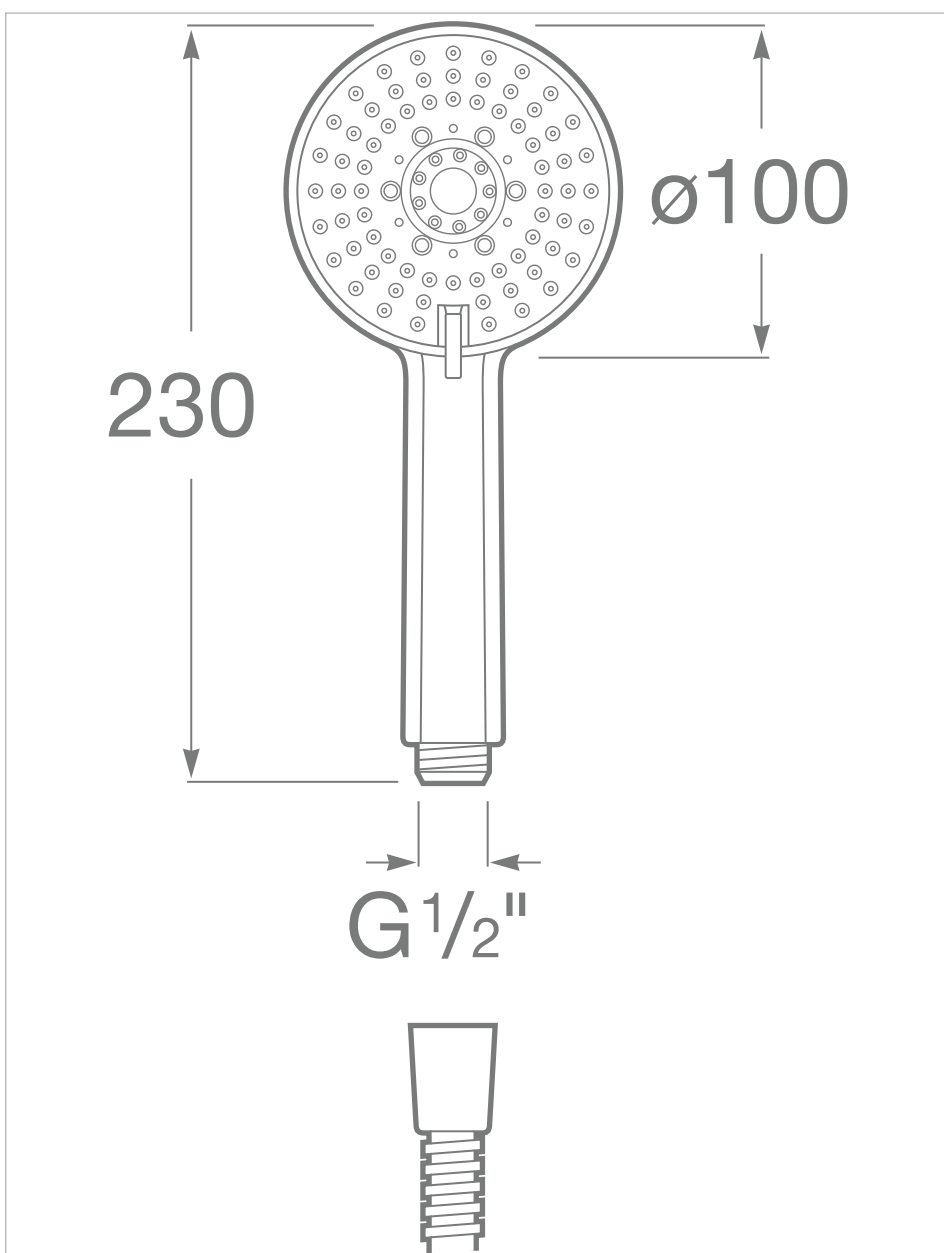

Set de du cu pară de du Stella 100/3, bară de du de 700 cu consolă reglabilă pentru para de du i furtun flexibil

Bară glisantă inclusă
 Diametru (mm): 100
 Finisaj: Crom
 Formă: Circulară
 Furtun flexibil inclus
 Număr de funcții: 3
 SlideBarLengthMM: 700
 Suport de perete inclus

Include

5B1B03C00 Pară de du 100/3 cu 3 funcții:
 Rain, Tonic i Pulse
 5B0205C00 Bară de du 700 mm cu consolă
 reglabilă pentru para de du

Facultativ

5B5150C00 Savonieră cromată pentru bară
 du.
 5B5150TP0 Savonieră transparentă pentru
 bară du.

Diametru (mm): 100

Finisaj: Crom

Formă: Circulară

Număr de funcții: 3

Inspirată de elemente de bază din natură, colecția prezintă o estetică bazată pe linii simple, pure și moderne, oferind o gamă largă de soluții.

Schițe tehnice

Bară de du 700 mm cu consolă reglabilă pentru para de du

Inspirată de elemente de bază din natură, colecția prezintă o estetică bazată pe linii simple, pure și moderne, oferind o gamă largă de soluții.