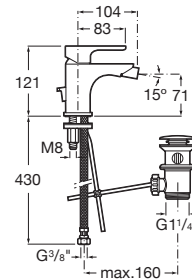

Finisaj: Crom

Furtunuri de alimentare flexibile incluse

Locaie de aplicare: Bideu

Mounting type: Montat pe margine

Tip de cartu: Ceramic

Tip de scurgere: Scurgere automat

Evershine

SoftTurn®