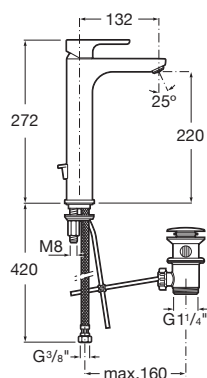

L20

Baterie lavoar cu stativ înalt și ventil, pornire apă rece, manetă XL

PRE (FR TVA) (FR TVA)

760,00 LEI

SCHIE TEHNICE

CARACTERISTICI

Aerator type: Canelur

Debit (l/min - 3 bar): 5

Economie de apă și de energie

FaucetType: Cu monocomand

Filet racord apă: 3/8"

Finisaj: Crom

Furtunuri de alimentare flexibile incluse

Locaie de aplicare: Lavoar

Mounting type: Montat pe margine

Stativ înalt