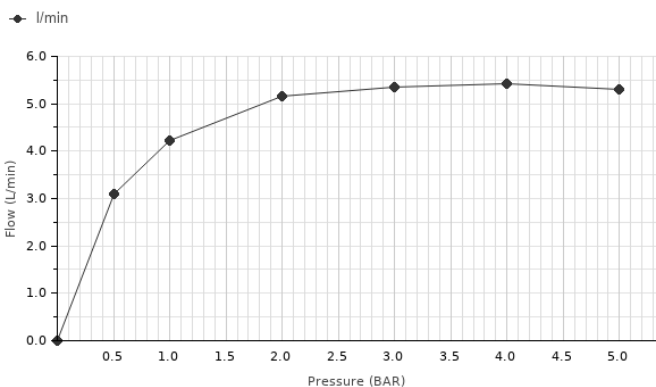

## Descripción

Monomando lavabo caño alto de 306mm con cartucho cerámico de Ø35mm. Sin vaciador. Conexiones de 3/8", una longitud de los latiguillos de 420mm. Aireador "plus". Apertura en frío. El caudal a 3 bares es de 5 l/min.

## Diagrama de Caudales

Pressure (bar)	0	0.5	1	2	3	4	5
Flow - l/min (±15%)	0	3.1	4.22	5.17	5.34	5.42	5.3