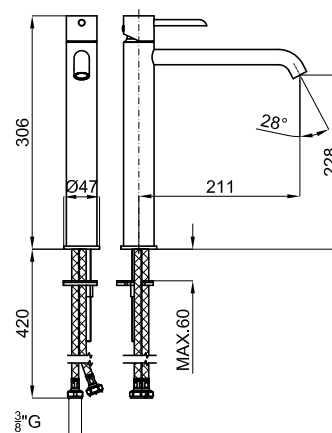

## Descripción

Monomando lavabo caño alto de 306mm con cartucho cerámico de Ø35mm. Sin vaciador. Conexiones de 3/8", una longitud de los latiguillos de 420mm. Aireador "plus". Apertura en frío. El caudal a 3 bares es de 5 l/min.

## Esquema Técnico

Dimensiones en mm

**Garantía:** Para consultar la garantía u otra información relativa a este producto, visitar nuestra web: [www.noken.com](http://www.noken.com)

**noken**  
PORCELANOSA BATHROOMS