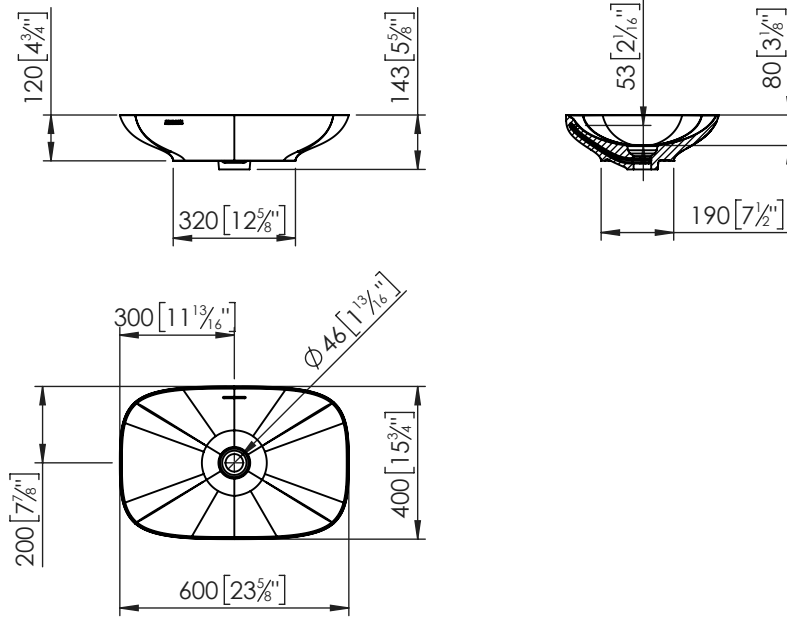

#### Caractéristiques

- Long x Largeur: 600x390 mm
- -
- AVEC DÉBORDEMENT

### Information Technique

- Haute: 142 mm
- Largeur: 390 mm
- Long: 600 mm
- Poids Net: 11.5 Kg

### Des Notes

Toutes les mesures des produits sont nominales et peuvent varier dans les limites de tolérance établies dans le produit. Toutes les mesures sont exprimées en mm [in].

Installez le produit en suivant les recommandations du manuel d'installation.