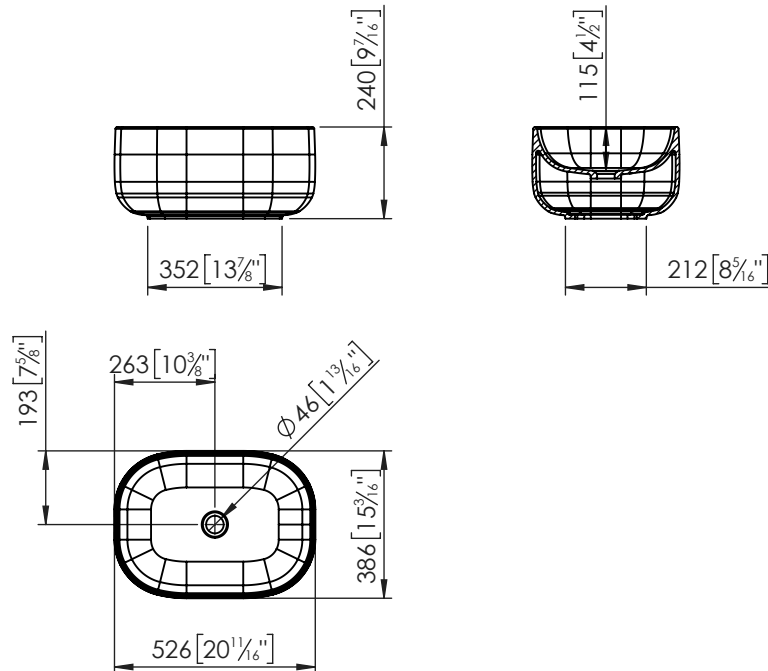

### Descripción

Lavabo semielaborado on top, oval, de 526 x 386 mm y 240 mm de altura. Fabricado por molde mediante colada de Krion®. No dispone de rebosadero. Válvula de desagüe no incluida.

# UNIQUE

UNIQUE B812 1100 ON TOP 52X38X24  
100158507 · S510900007

## Información Técnica

- Tipo de instalación: apoyo
- Alto: 240 mm
- Ancho: 380 mm
- Largo: 520 mm
- Peso Neto: 14.5 Kg

## Notas

Todas las medidas de los productos son nominales y pueden variar dentro de las tolerancias establecidas en el producto. Todas las medidas de los planos están expresadas en mm [in].

Instalar el producto siguiendo las recomendaciones del manual de instalación.