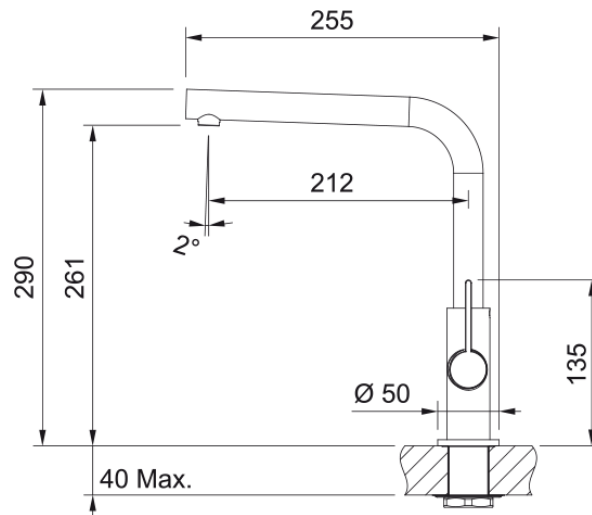

Tap Neptune Evo spout side HP CHR | 115.0373.928

Technical Data

Aspect

Versiune fixă	Pipă tip L
Culoare	Crom
Tip material	Alamă
Material flexibil duș	Nylon gri
Material cap duș	Alamă

Dimensiuni

Diametru gură baterie	35 mm
Dimensiune cartuș	25 mm

Instalare

Tip fixare	Piuliță
Conexiune furtun alimentare	3/8"
Lungime furtun alimentare apă	450 mm

Caracteristici produs

Presiune	Presiune înaltă
Versiune	Standard
Funcționare baterie	Mâner lateral
Rotație baterie	360°