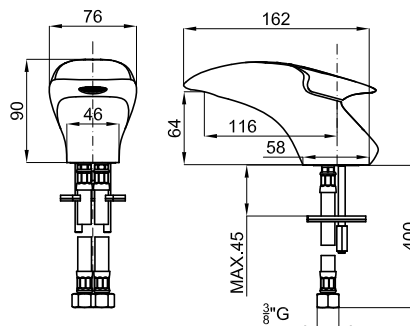

Diseñado por
ZAHA HADID

Descripción

Monomando lavabo con cartucho cerámico de 25mm. Conexiones de 3/8" y una longitud de los latiguillos de 400mm. Aireador "plus". El caudal a 3 bares es de 5 l/min.

Acabado

blanco
100181778

Otros Acabados

cromo
100181802

Certificados y Calidad

Diagrama de Caudales

Pressure (bar)	0	0.5	1	2	3	4	5
Flow - l/min (±15%)	0	2.9	3.7	4.4	4.5	4.6	4.6

Esquema Técnico

Dimensiones en mm