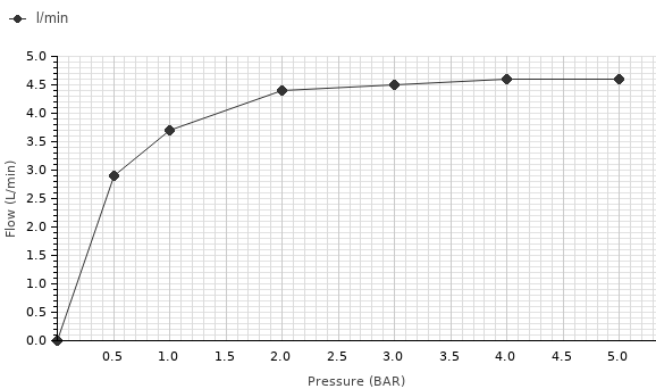

Diseñado por
ZAHA HADID

Descripción

Monomando lavabo con cartucho cerámico de 25mm. Conexiones de 3/8" y una longitud de los latiguillos de 400mm. Aireador "plus". El caudal a 3 bares es de 5 l/min.

Acabado

blanco
100181778

Otros Acabados

cromo
100181802

Certificados y Calidad

Diagrama de Caudales

Pressure (bar)	0	0.5	1	2	3	4	5
Flow - l/min (±15%)	0	2.9	3.7	4.4	4.5	4.6	4.6

Esquema Técnico

Dimensiones en mm