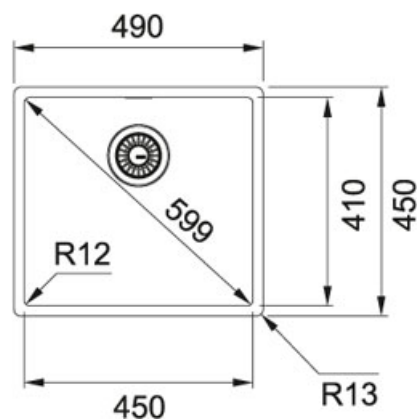

Inox satinat | 127.0369.250

FAMILY : **Chiuvete** | SERIE : **Franke Box** | MODEL : **BXX 110-45/ BXX 210-45** | FINISH : **Inox satinat** | INSTALLATION TYPE : **Sottotop** | INSTALLATION TYPE : **Filotop** | INSTALLATION TYPE : **Semifilo**

DATE TEHNICE

Lungime	490,00 mm
Latime	450,00 mm
Lungimea cuvei mari	450,00 mm
Latimea cuvei mari	410,00 mm
Adancimea cuvei mari	200,00 mm
Decupaj	Vezi instrucțiuni
Dimensiuni	490X450
Baza	55

FUNCTII

	Optional tocator de resturi vegetale		Opțional sistem închidere ventil
	Margine la nivelul blatului (filotop)		Margine sub blat Margine semifilo