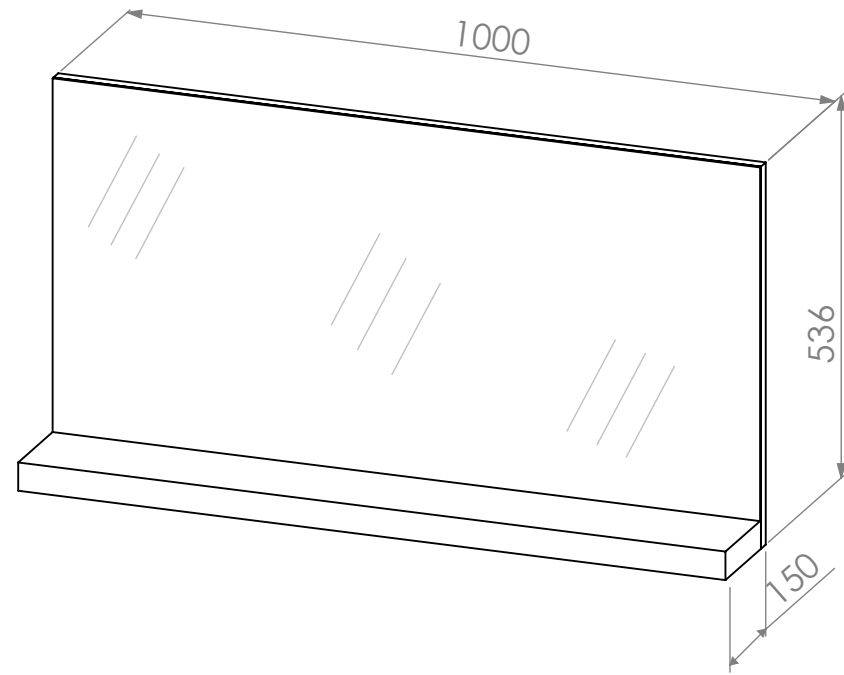

MOBILIER BAIE - LINE 1000

FINISAJ - 9003 MAT (ALB)

**EXTERIOR
-MDF 18MM**

**INTERIOR
-PAL MEL ALB**

FINISAJ - 9003 MAT (ALB)

**EXTERIOR
-MDF 18MM**

**INTERIOR
-PAL MEL ALB**