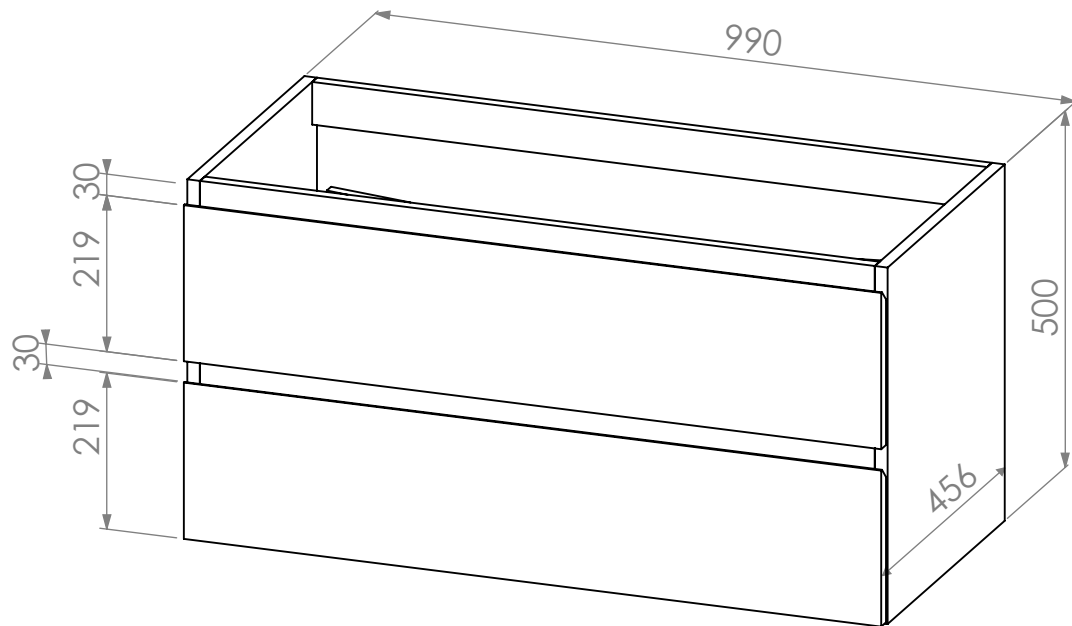

MOBILIER BAIE - LINE 1000

FINISAJ - 9003 MAT (ALB)

**EXTERIOR
-MDF 18MM**

**INTERIOR
-PAL MEL ALB**

FINISAJ - 9003 MAT (ALB)

**EXTERIOR
-MDF 18MM**

**INTERIOR
-PAL MEL ALB**