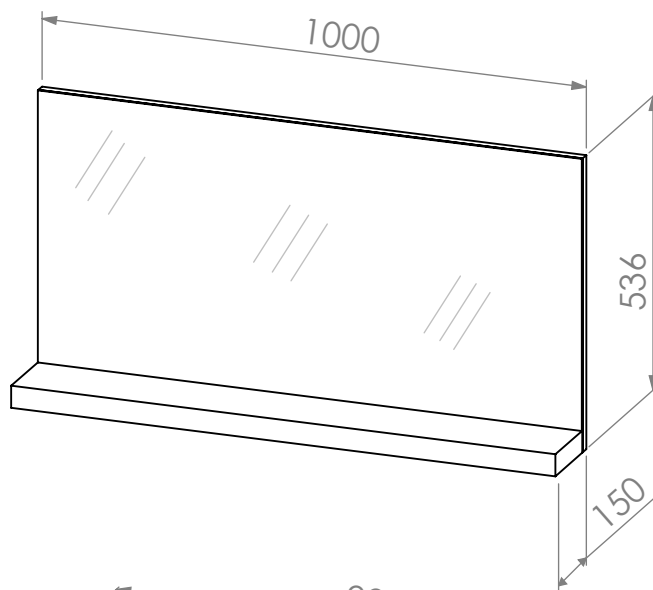

MOBILIER BAIE - LINE 1000

FINISAJ - 9003 MAT (ALB)

**EXTERIOR
-MDF 18MM**

**INTERIOR
-PAL MEL ALB**

FINISAJ - 9003 MAT (ALB)

**EXTERIOR
-MDF 18MM**

**INTERIOR
-PAL MEL ALB**