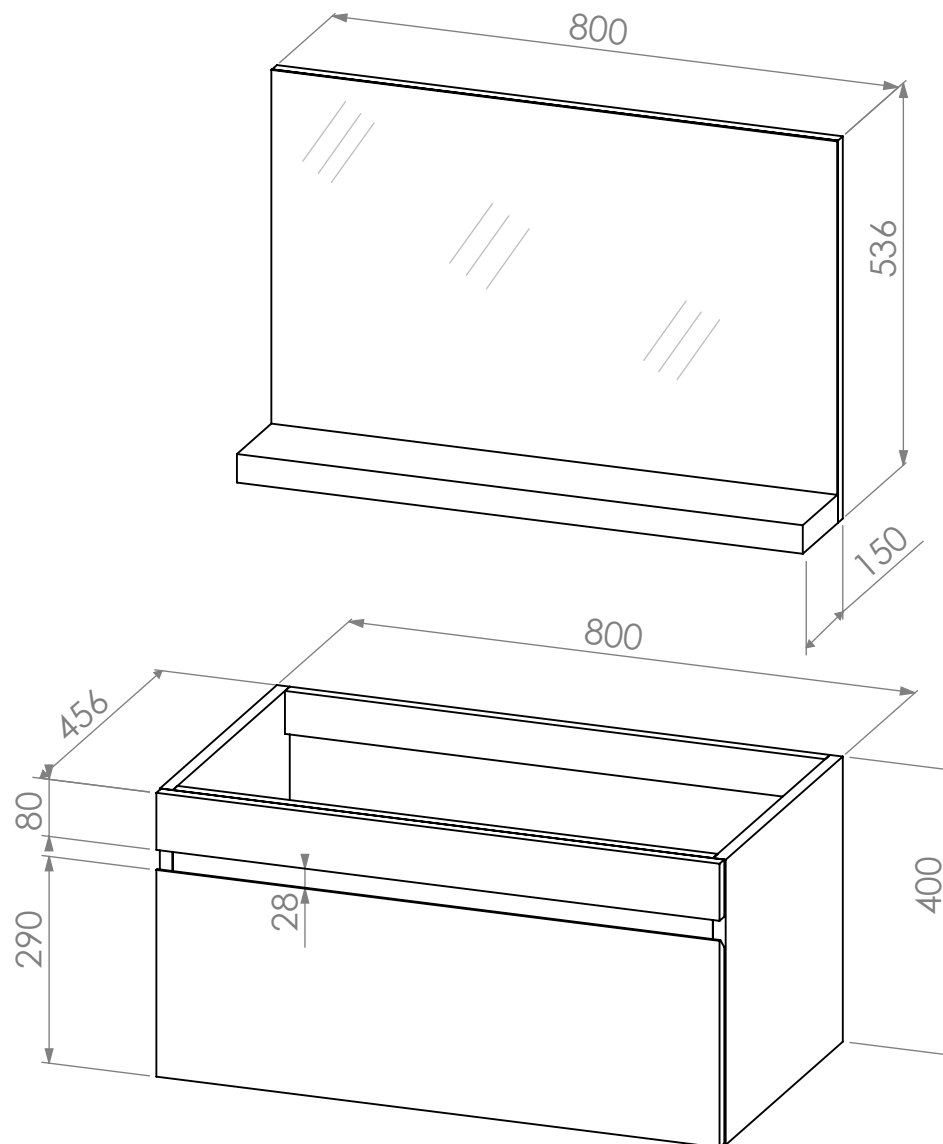

MOBILIER BAIE - LINE 800

FINISAJ - 0181 MAT

EXTERIOR
-MDF 18 MM

INTERIOR
-PAL MEL ALB

FINISAJ - 0181 MAT

**EXTERIOR
-MDF 18 MM**

**INTERIOR
-PAL MEL ALB**