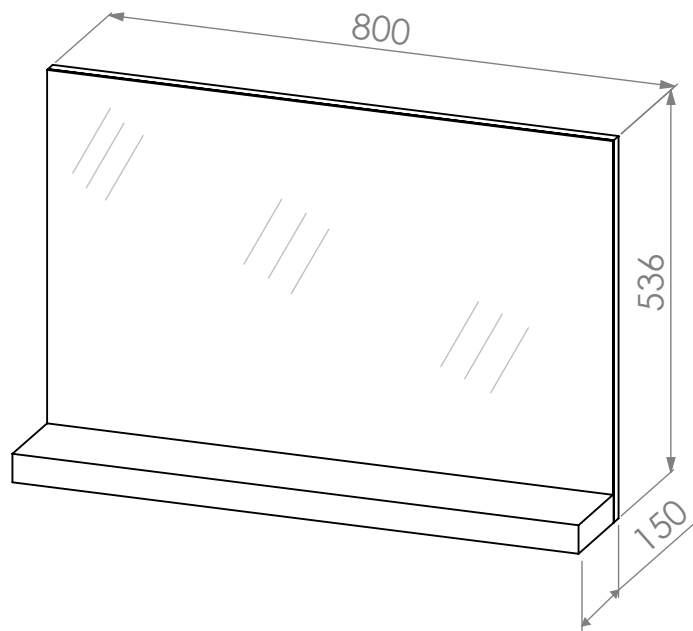

MOBILIER BAIE - LINE 800

FINISAJ - 0181 MAT

EXTERIOR
-MDF 18 MM

INTERIOR
-PAL MEL ALB

FINISAJ - 0181 MAT

**EXTERIOR
-MDF 18 MM**

**INTERIOR
-PAL MEL ALB**