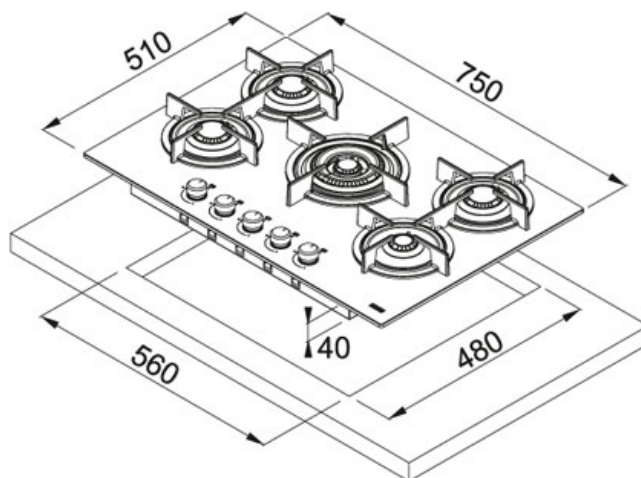

DATE TEHNICE

Dimensiuni	750x510
Numar arzatoare	5
Tensiune	220-240V
Decupaj	560x480
Gratare	Fonta
Latime	510,00 mm
Putere (W)	Auxiliar-1000W, Semirapid-2x2000W, Semirapid-1750W, Tripla coroana-4000W
Type	INDEPENDENT-GAS-HOB
Lungime	750,00 mm
Adancime decupaj	40,00 mm
Dispozitiv de siguranta	Da
Adancime caseta	40,00 mm
Comanda	Butoane