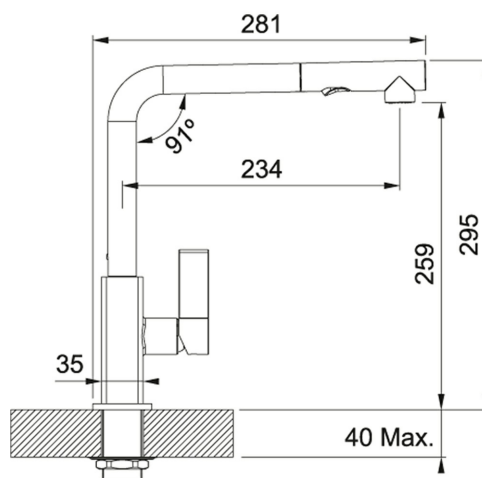

Extractibil jet dublu | 115.0392.368

FAMILY : **Baterii** | SERIES : **Maris** | INSTALLATION TYPE : **Tap standing** | INSTALLATION TYPE : **Blat/chiuvea** |
INSTALLATION TYPE : **Baterii** | PRODUCT LINE : **Maris** | INSTALLATION TYPE : **Baterii** | MODEL : **Extractibil jet dublu** |
FINISH : **Chrome-Glacier**

DATE TEHNICE

Presiune	Presiune inalta
Cartus	Cartus ceramic Ø 25
Inaltime	295,00 mm
Rotatie pipa	360 °
Tip	Baterie monocomanda
Racorduri alimentare	inox
Produs recomandat	Set filtre (112.0158.403)
Baza	Ø 50 mm
Dus	Jet concentrat si spray