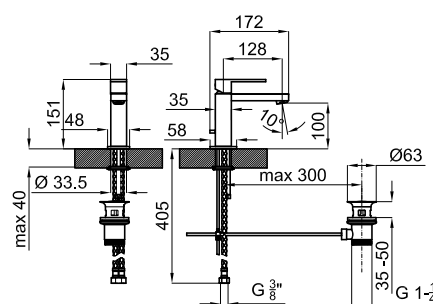

Descripción

Monomando lavabo con cartucho cerámico de Ø25 mm. Conexiones de 3/8", una longitud de los latiguillos de 405 mm., con vaciador automático cromado en todos los acabados y aireador "plus". El caudal a 3 bares es de 10,5 l/min.

Acabado

cromo
100038688

Otros Acabados

negro
100038719

Certificados y Calidad

Esquema Técnico

Dimensiones en mm

Garantía: Para consultar la garantía u otra información relativa a este producto, visitar nuestra web: www.noken.com