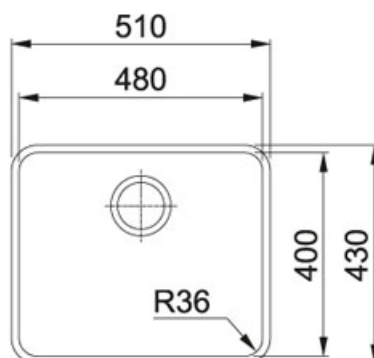

Aton ANX 110-48 Inox satinat | 122.0204.649

FAMILY : **Chiuvete** | SERIE : **Aton** | MODEL : **ANX 110-48** | FINISH : **Inox satinat** | INSTALLATION TYPE : **Sottotop**

DATE TEHNICE

Lungime	510,00 mm
Latime	430,00 mm
Lungimea cuvei mari	480,00 mm
Latimea cuvei mari	400,00 mm
Adancimea cuvei mari	180,00 mm
Baza	60
Dimensiuni	510x430
Decupaj	Vezi sablonul

FUNCTII

ANSI 304	Inox 18/10		Optional tocator de resturi vegetale
	Optional distributor sapun/detergent lichid		Integrated Overflow