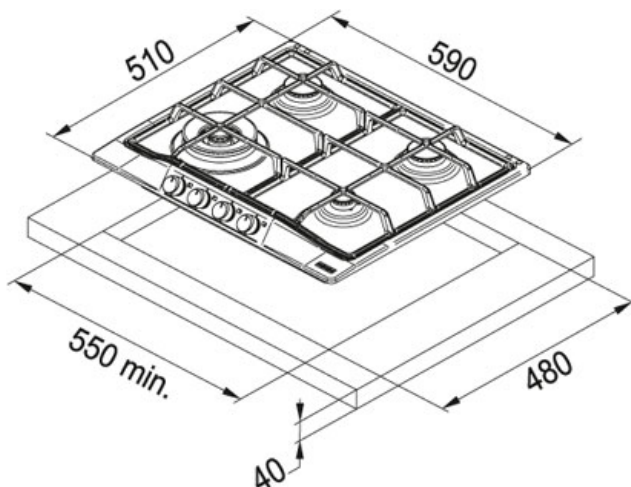

Trend Line 600 FHTL 604 4G XS E Inox satinat |

106.0183.101

FAMILY : Plite | SERIE : Trend Line 600 | MODEL : FHTL 604 4G XS E | FINISH : Inox satinat | INSTALLATION TYPE : Incasso

DATE TEHNICE

Numar arzatoare	4
Putere (W)	Auxiliar 1000W Semi-Rapid 1750W Rapid 3000W
Gratare	Emailate, negru mat
Lungime	590,00 mm
Latime	510,00 mm
Dimensiuni	590x510
Decupaj	550x480
Type	INDEPENDENT-GAS-HOB

FUNCTII

	Aprindere electronica integrata in buton		Gratare din fonta
	Dispozitiv de siguranta		Set butoane
			Inox 18/10