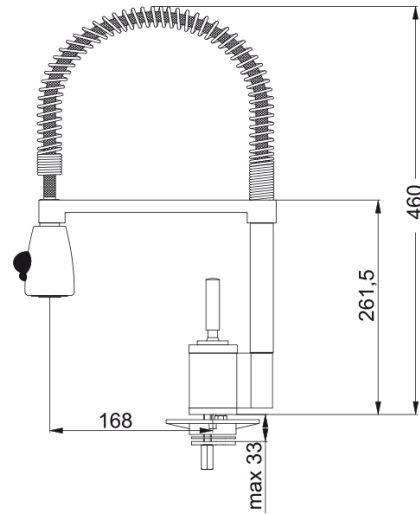

Tap Joy Cocktail PRO side HP CHR | 115.0029.591

Technical Data

Aspect

Versiune fixă	Semi-profesională tip S
Culoare	Crom
Tip material	Alamă
Material flexibil duș	Metal
Material cap duș	Plastic

Dimensiuni

Diametru gură baterie	35 mm
Dimensiune cartuș	35 mm

Instalare

Tip fixare	1 Șurub
Conexiune furtun alimentare	3/8"
Lungime furtun alimentare apă	450 mm

Caracteristici produs

Presiune	Presiune înaltă
Versiune	Extractibil jet dublu
Funcționare baterie	Mâner lateral
Rotație baterie	360°