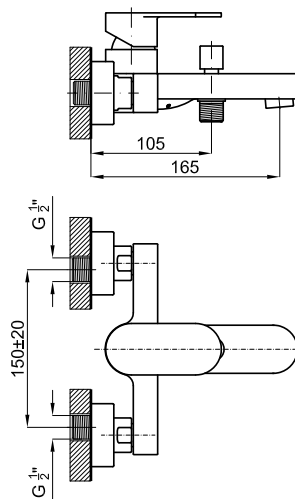

Descripción

Monomando externo baño/ducha con cartucho cerámico de Ø35 mm. Conexiones de 1/2", inversor automático y aireador "Plus". Distancia excéntricas 150 +/- 15 mm.

Acabado

cromo
100107941

Diagrama de Caudales

Pressure (bar)	0	0.5	1	2	3	4	5
Flow - Handshower (l/min) (±15%)	0	8.6	11.1	14.1	17	19.6	21.5
Flow - Spout (l/min) (±15%)	0	8.3	11.3	14	17.2	19.7	21.7

Esquema Técnico

Dimensiones en mm

Garantía: Para consultar la garantía u otra información relativa a este producto, visitar nuestra web: www.noken.com