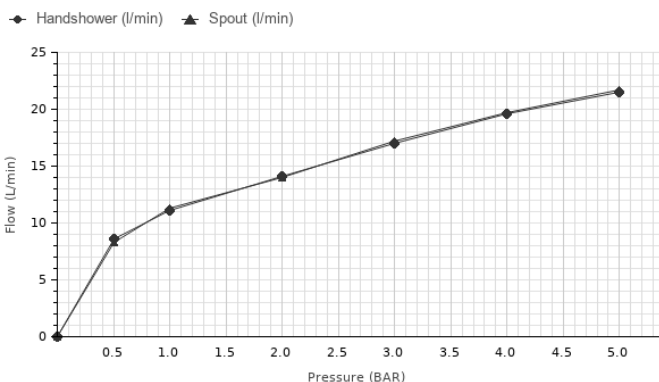

Descripción

Monomando externo baño/ducha con cartucho cerámico de Ø35 mm. Conexiones de 1/2", inversor automático y aireador "Plus". Distancia excéntricas 150 +/- 15 mm.

Acabado

cromo
100107941

Diagrama de Caudales

Pressure (bar)	0	0.5	1	2	3	4	5
Flow - Handshower (l/min) (±15%)	0	8.6	11.1	14.1	17	19.6	21.5
Flow - Spout (l/min) (±15%)	0	8.3	11.3	14	17.2	19.7	21.7

Esquema Técnico

Dimensiones en mm

Garantía: Para consultar la garantía u otra información relativa a este producto, visitar nuestra web: www.noken.com