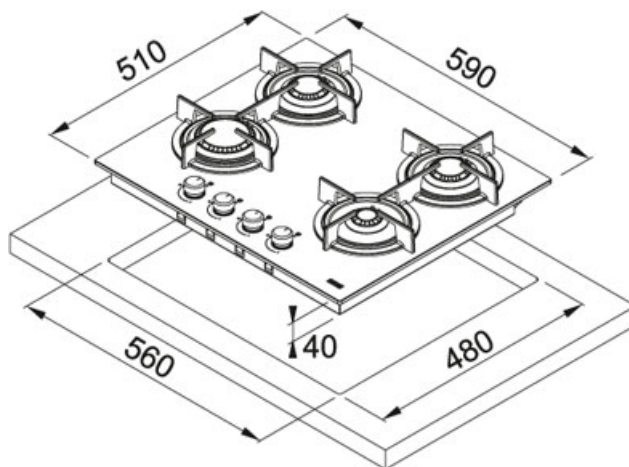

Cristal Negru | 106.0374.280

FAMILY : Plite | FINISH : Cristal Negru | PRODUCT LINE : Crystal | INSTALLATION TYPE : Incasso | SERIE : New Crystal |
MODEL : FHCR 604 4G HE BK C

DATE TEHNICE

Latime	510,00 mm
Numar arzatoare	4
Decupaj	560x480
Type	INDEPENDENT-GAS-HOB
Putere (W)	Auxiliar 1000W Semirapid 2x1750W Rapid 3000W
Gratare	Fonta
Tensiune	220-240V
Dimensiuni	590x510
Lungime	590,00 mm
Adancime decupaj	40,00 mm
Dispozitiv de siguranta	Da
Adancime caseta	40,00 mm
Comanda	Butoane