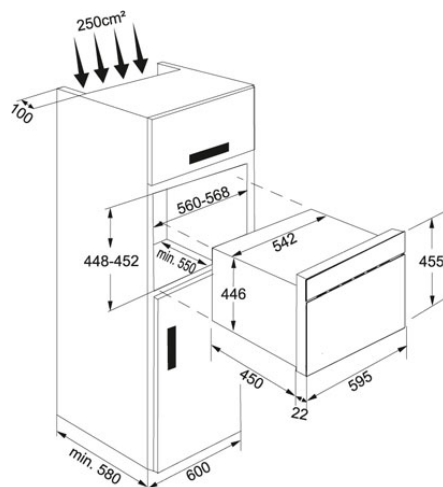

Microunde FMW 380 CL G GF Grafite Fragranite |

131.0302.181

FAMILY : Cuptoare | SERIE : Microunde | MODEL : FMW 380 CL G GF | FINISH : Grafite Fragranite | INSTALLATION TYPE : Incorporabil | PRODUCT LINE : Crystal

DATE TEHNICE

Latime cuptor in cm	60,00 cm
Programator	ELECTRONIC
Numar Programe	3
Programe exclusive	Retete presetate
Volum util	38 l
Usi	Internal and external doors in Glass
Afisaj	LCD
Putere (W)	1000
Iluminare	1 x 25W Halogen
Tensiune	220-240V
Inaltime	455,00 mm
Lungime	595,00 mm
Latime	455,00 mm
Type	BUILT-IN
Tip	Cuptor microunde cu grill
Timer	90 min
Putere Grill	1250 W
Power Positions	6
Echipare Standard	Platou rotativ din sticla Ø 320 mm
Suprafata interioara	Stainless steel
Adancime	455,00 mm
Tip butoane	CRYSTAL
Iluminare	YES
Detalii	Inchidere dubla siguranta
Afisaj	DIGITAL