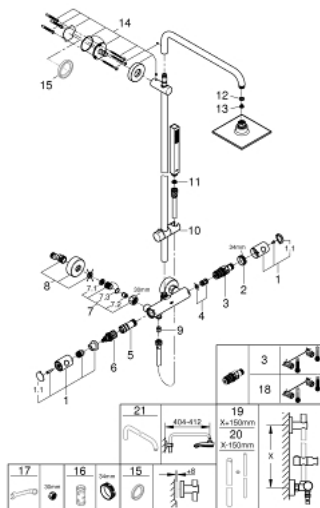

27 932 000 EUPHORIA SYSTEM SISTEM DE DUȘ CU BATERIE CU TERMOSTAT CU MONTARE PE PERETE

27 932 000 EUPHORIA SYSTEM SISTEM DE DUȘ CU BATERIE CU TERMOSTAT CU MONTARE PE PERETE

PIESE DE SCHIMB

- 1: Metal handle 1/2" (Order-nr. 47984000)
 - 1.1: Cover cap (Order-nr. 6458500M)
 - 2: Fitting ring (Order-nr. 47743000)
 - 3: Thermostatic compact cartridge 1/2" (Order-nr. 47439000)
 - 4: Buffer (Order-nr. 47398000)
 - 5: Water flow (Order-nr. 47751000)
 - 6: Aquadimmer (Order-nr. 12433000)
 - 7: Non-return valve (Order-nr. 47189000)
 - 7.1: Dirt strainer (Order-nr. 0726400M)
 - 7.2: Non-return valve (Order-nr. 08565000)
 - 7.3: O-ring $\varnothing 17 \times \varnothing 2$ (Order-nr. 0305500M)
 - 8: S-union (Order-nr. 12662000)
 - 9: Non-return valve (Order-nr. 08565000)
 - 10: Glide element (Order-nr. 12140000)
 - 11: Dirt strainer (Order-nr. 0700200M)
 - 12: Fibre seal $\varnothing 18,5 \times \varnothing 12 \times 2$ (Order-nr. 0138900M)
 - 13: Dirt strainer (Order-nr. 0676800M)
 - 14: Shower bar holder (Order-nr. 48279000)
 - 15: Compensation disc (Order-nr. 27180000)*
 - 16: Socket spanner (Order-nr. 19332000)*
 - 17: Special spanner (Order-nr. 19377000)*
 - 18: Thermostatic compact cartridge 1/2" for changed waterways (Order-nr. 47175000)*
 - 19: Shower system pipe for retrofitting (Order-nr. 48053000)*
 - 20: Shower system pipe for retrofitting (Order-nr. 48054000)*
 - 21: Shower arm for shower systems (Order-nr. 14047000)*
- * Optional accessories