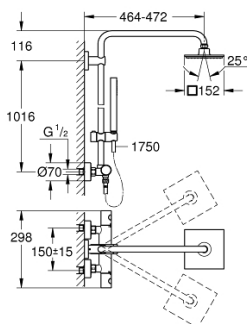

27 932 000 EUPHORIA SYSTEM SISTEM DE DUȘ CU BATERIE CU TERMOSTAT CU MONTARE PE PERETE

DESCRIEREA PRODUSULUI

- compus din:
- braț de duș 450 mm orizontal rotativ
- termostat aparent cu funcție Aquadimmer
- permite selectarea între:
- duș fix Euphoria Cube 150 (27 705 000)
- pulverizare de tip: Rain
- cu racord cu bilă
- rotation angle $\pm 12^\circ$
- pară de duș Euphoria Cube Stick (27 698)
- ajustabil în înălțime cu element culisant
- furtun de duș Silverflex 1.750 mm (28 388 000)
- limitator de debit **GROHE EcoJoy** la 9.5 l/min
- **GROHE TurboStat** cartuș compact cu termoelement din ceară
- GROHE SafeStop - oprire de siguranță la 38°C
- limitare opțională de temperatură la 43°C **GROHE SafeStop Plus** inclusă
- pulverizare perfectă cu tehnologia **GROHE DreamSpray**
- suprafață cromată **GROHE StarLight**
- sistem anti-calcar **SpeedClean**
- **Inner WaterGuide** pentru o durabilitate crescută în utilizare
- funcția **Twistfree** pentru prevenirea răsucirii furtunului
- compatibil cu boilere de la 18 kW/h
- debit minim 7 l/min.
- •
- accesoriu opțional: etajeră **GROHE EasyReach** (26 362), comercializată separat