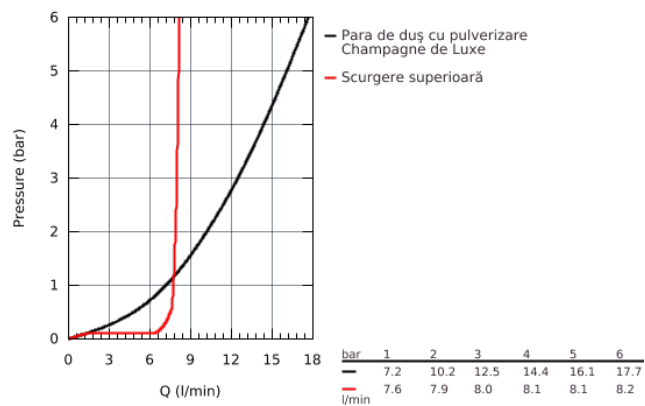

27 932 000 EUPHORIA SYSTEM SISTEM DE DUȘ CU BATERIE CU TERMOSTAT CU MONTARE PE PERETE