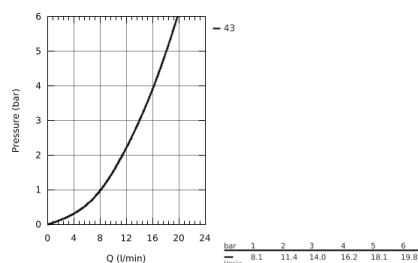

27 932 000 EUPHORIA SYSTEM SISTEM DE DUȘ CU BATERIE CU TERMOSTAT CU MONTARE PE PERETE

DESCRIEREA PRODUSULUI

- compus din:
- braț de duș 450 mm orizontal rotativ
- termostat aparent cu funcție Aquadimmer
- permite selectarea între:
- duș fix Euphoria Cube 150 (27 705 000)
- pulverizare de tip: Rain
- cu racord cu bilă
- rotation angle $\pm 12^\circ$
- pară de duș Euphoria Cube Stick (27 698)
- ajustabil în înălțime cu element culisant
- furtun de duș Silverflex 1.750 mm (28 388 000)
- limitator de debit **GROHE EcoJoy** la 9.5 l/min
- **GROHE TurboStat** cartuș compact cu termoelement din ceară
- GROHE SafeStop - oprire de siguranță la 38°C
- limitare opțională de temperatură la 43°C **GROHE SafeStop Plus** inclusă
- pulverizare perfectă cu tehnologia **GROHE DreamSpray**
- suprafață cromată **GROHE StarLight**
- sistem anti-calcar **SpeedClean**
- **Inner WaterGuide** pentru o durabilitate crescută în utilizare
- funcția **Twistfree** pentru prevenirea răsucirii furtunului
- compatibil cu boilere de la 18 kW/h
- debit minim 7 l/min.
-
- accesoriu opțional: etajeră **GROHE EasyReach** (26 362), comercializată separat