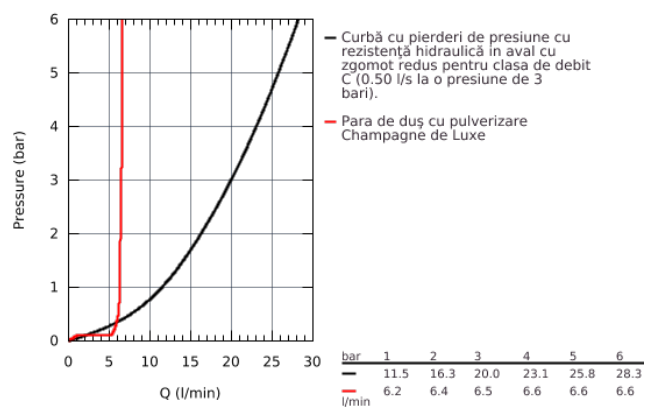

19 578 001 ESSENCE NEW BATERIE CADĂ MONOCOMANDĂ CU 4 GĂURI