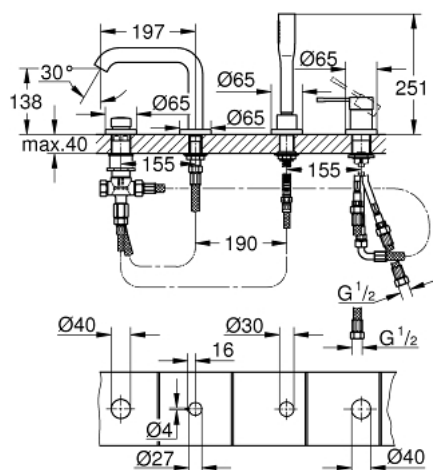

### DESCRIEREA PRODUSULUI

- cartuş ceramic de 35 mm cu **GROHE SilkMove**
- cu limitator de temperatură
- suprafață cromată **GROHE StarLight**
- pipă pre-asamblată
- element de funcționare pentru baterie monocomandă
- mâner din metal
- pipă de cadă cu aerator
- comutator cadă/duș
- pentru finisaj cromat: para de duș 27 806, pentru alte culori: para de duș 26 465
- furtun de duș metalic 2000 mm
- racorduri flexibile de conectare la apă
- racord pentru furtunul de duș
- protecție împotriva refluxului
- a se utiliza împreună cu 29 037 000
- presiunea minimă recomandată 1.0 bar

## 19 578 001 ESSENCE NEW BATERIE CADĂ MONOCOMANDĂ CU 4 GĂURI

### PIESE DE SCHIMB

- 1: Lever (Order-nr. 46916000)
  - 2: Cartridge (Order-nr. 46374000)
  - 3: Tube (Order-nr. 07227000)
  - 4: Dirt strainer (Order-nr. 0700200M)
  - 5: Cone nut (Order-nr. 08864000)
  - 6: Compression spring (Order-nr. 00869000)
  - 7: Diverter knob (Order-nr. 46721000)
  - 8: Diverter (Order-nr. 45443000)
  - 8.1: Sealing washer  $\varnothing 6 \times \varnothing 2$  (Order-nr. 0128300M)
  - 8.2: Sealing washer (Order-nr. 0120500M)
  - 9: Replacement kit for shank fastening (Order-nr. 45444000)
  - 10: Non-return valve (Order-nr. 08565000)
  - 11: Tube (Order-nr. 07300000)
  - 12: Tube (Order-nr. 48018000)
  - 13: Mousseur (Order-nr. 13926000)
  - 14: Metal shower hose (Order-nr. 28146000)
  - 15: Socket spanner (Order-nr. 19332000)\*
- \* Optional accessories