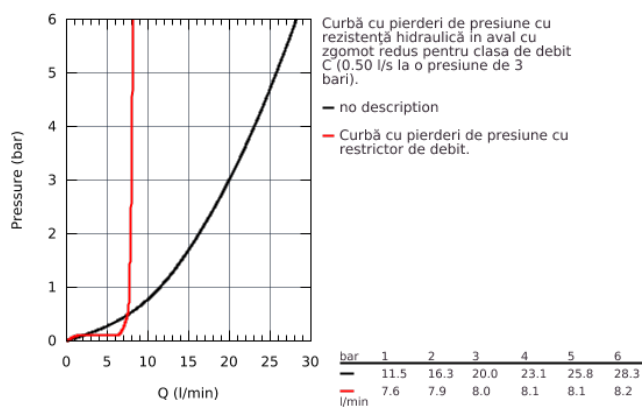

### DESCRIEREA PRODUSULUI

- cartuş ceramic de 35 mm cu **GROHE SilkMove**
- cu limitator de temperatură
- suprafață cromată **GROHE StarLight**
- pipă pre-asamblată
- element de funcționare pentru baterie monocomandă
- mâner din metal
- pipă de cadă cu aerator
- comutator cadă/duș
- pentru finisaj cromat: para de duș 27 806, pentru alte culori: para de duș 26 465
- furtun de duș metalic 2000 mm
- racorduri flexibile de conectare la apă
- racord pentru furtunul de duș
- protecție împotriva refluxului
- a se utiliza împreună cu 29 037 000
- presiunea minimă recomandată 1.0 bar