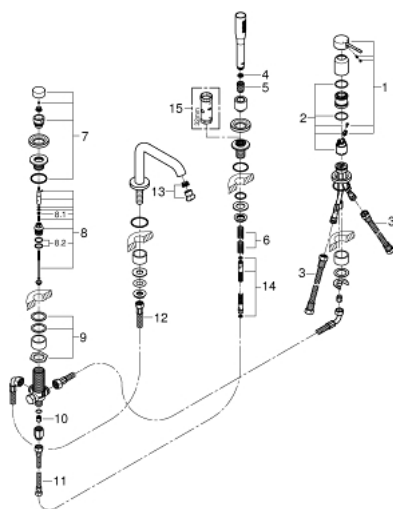

### DESCRIEREA PRODUSULUI

- cartuş ceramic de 35 mm cu **GROHE SilkMove**
- cu limitator de temperatură
- suprafață cromată **GROHE StarLight**
- pipă pre-asamblată
- element de funcționare pentru baterie monocomandă
- mâner din metal
- pipă de cadă cu aerator
- comutator cadă/duș
- pentru finisaj cromat: para de duș 27 806, pentru alte culori: para de duș 26 465
- furtun de duș metalic 2000 mm
- racorduri flexibile de conectare la apă
- racord pentru furtunul de duș
- protecție împotriva refluxului
- a se utiliza împreună cu 29 037 000
- presiunea minimă recomandată 1.0 bar

## 19 578 001 ESSENCE NEW BATERIE CADĂ MONOCOMANDĂ CU 4 GĂURI

### PIESE DE SCHIMB

- 1: Lever (Order-nr. 46916000)
  - 2: Cartridge (Order-nr. 46374000)
  - 3: Tube (Order-nr. 07227000)
  - 4: Dirt strainer (Order-nr. 0700200M)
  - 5: Cone nut (Order-nr. 08864000)
  - 6: Compression spring (Order-nr. 00869000)
  - 7: Diverter knob (Order-nr. 46721000)
  - 8: Diverter (Order-nr. 45443000)
  - 8.1: Sealing washer  $\varnothing 6 \times \varnothing 2$  (Order-nr. 0128300M)
  - 8.2: Sealing washer (Order-nr. 0120500M)
  - 9: Replacement kit for shank fastening (Order-nr. 45444000)
  - 10: Non-return valve (Order-nr. 08565000)
  - 11: Tube (Order-nr. 07300000)
  - 12: Tube (Order-nr. 48018000)
  - 13: Mousseur (Order-nr. 13926000)
  - 14: Metal shower hose (Order-nr. 28146000)
  - 15: Socket spanner (Order-nr. 19332000)\*
- \* Optional accessories