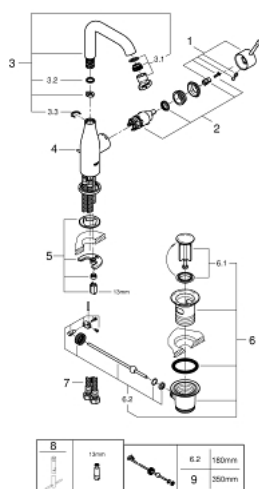

32 628 001 ESSENCE NEW BATERIE LAVOAR MONOCOMANDĂ 1/2" MĂRIMEA L

DESCRIEREA PRODUSULUI

- instalare pe o singură gaură
- mâner din metal
- cartuș ceramic de 28 mm
cu **GROHE SilkMove**
- cu limitator de temperatură
- suprafață cromată **GROHE StarLight**
- aerator GROHE EcoJoy cu debit 5.7 l/min
- aerator reglabil **GROHE AquaGuide**
- sistem de instalare **GROHE FastFixation Plus**
- pipă rotativă cu aerator și
limitator de oprire
- set evacuare cu tijă
- racorduri flexibile de conectare la apă
- presiunea minimă recomandată 1.0 bar

32 628 001 ESSENCE NEW BATERIE LAVOAR MONOCOMANDĂ 1/2"
MĂRIMEA L

32 628 001 ESSENCE NEW BATERIE LAVOAR MONOCOMANDĂ 1/2" MĂRIMEA L

PIESE DE SCHIMB

- 1: Lever (Order-nr. 46919000)
 - 2: Cartridge (Order-nr. 46580000)
 - 3: Tubular spout (Order-nr. 13374000)
 - 3.1: Mousseur (Order-nr. 48270000)
 - 3.2: Sealing washer \varnothing 13.5 x \varnothing 2.75 (Order-nr. 0128500M)
 - 3.3: Safety ring (Order-nr. 4826600M)
 - 4: Pop-up rod (Order-nr. 46739000)
 - 5: Shank fastening assembly (Order-nr. 46645000)
 - 6: Waste set 1 1/4" (Order-nr. 28910000)
 - 6.1: Plug for waste set 1 1/4" (Order-nr. 07182000)
 - 6.2: Eccentric rod (Order-nr. 07052000)
 - 7: Connection hose (Order-nr. 46255000)
 - 8: Mounting wrench (Order-nr. 19017000)*
 - 9: Ball rod (Order-nr. 07341000)*
- * Optional accessories