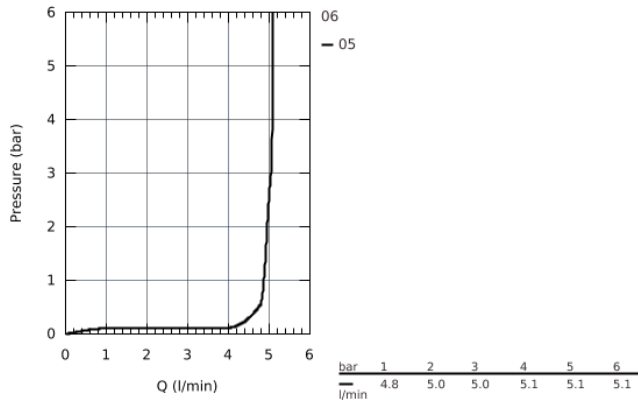

32 628 001 ESSENCE NEW BATERIE LAVOAR MONOCOMANDĂ 1/2" MĂRIMEA L

DESCRIEREA PRODUSULUI

- instalare pe o singură gaură
- mâner din metal
- cartuș ceramic de 28 mm
cu **GROHE SilkMove**
- cu limitator de temperatură
- suprafață cromată **GROHE StarLight**
- aerator GROHE EcoJoy cu debit 5.7 l/min
- aerator reglabil **GROHE AquaGuide**
- sistem de instalare **GROHE FastFixation Plus**
- pipă rotativă cu aerator și
limitator de oprire
- set evacuare cu tijă
- racorduri flexibile de conectare la apă
- presiunea minimă recomandată 1.0 bar

32 628 001 ESSENCE NEW BATERIE LAVOAR MONOCOMANDĂ 1/2"
MĂRIMEA L

32 628 001 ESSENCE NEW BATERIE LAVOAR MONOCOMANDĂ 1/2" MĂRIMEA L

PIESE DE SCHIMB

- 1: Lever (Order-nr. 46919000)
 - 2: Cartridge (Order-nr. 46580000)
 - 3: Tubular spout (Order-nr. 13374000)
 - 3.1: Mousseur (Order-nr. 48270000)
 - 3.2: Sealing washer \varnothing 13.5 x \varnothing 2.75 (Order-nr. 0128500M)
 - 3.3: Safety ring (Order-nr. 4826600M)
 - 4: Pop-up rod (Order-nr. 46739000)
 - 5: Shank fastening assembly (Order-nr. 46645000)
 - 6: Waste set 1 1/4" (Order-nr. 28910000)
 - 6.1: Plug for waste set 1 1/4" (Order-nr. 07182000)
 - 6.2: Eccentric rod (Order-nr. 07052000)
 - 7: Connection hose (Order-nr. 46255000)
 - 8: Mounting wrench (Order-nr. 19017000)*
 - 9: Ball rod (Order-nr. 07341000)*
- * Optional accessories