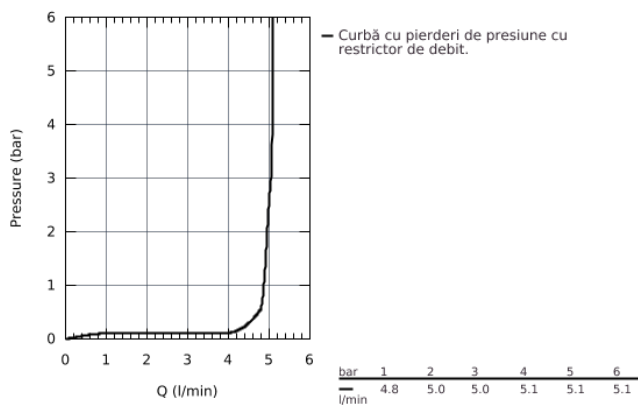

32 628 001 ESSENCE NEW BATERIE LAVOAR MONOCOMANDĂ 1/2" MĂRIMEA L

DESCRIEREA PRODUSULUI

- instalare pe o singură gaură
- mâner din metal
- cartuș ceramic de 28 mm
cu **GROHE SilkMove**
- cu limitator de temperatură
- suprafață cromată **GROHE StarLight**
- aerator GROHE EcoJoy cu debit 5.7 l/min
- aerator reglabil **GROHE AquaGuide**
- sistem de instalare **GROHE FastFixation Plus**
- pipă rotativă cu aerator și
limitator de oprire
- set evacuare cu tijă
- racorduri flexibile de conectare la apă
- presiunea minimă recomandată 1.0 bar

32 628 001 ESSENCE NEW BATERIE LAVOAR MONOCOMANDĂ 1/2"
MĂRIMEA L

32 628 001 ESSENCE NEW BATERIE LAVOAR MONOCOMANDĂ 1/2" MĂRIMEA L

PIESE DE SCHIMB

- 1: Lever (Order-nr. 46919000)
 - 2: Cartridge (Order-nr. 46580000)
 - 3: Tubular spout (Order-nr. 13374000)
 - 3.1: Mousseur (Order-nr. 48270000)
 - 3.2: Sealing washer \varnothing 13.5 x \varnothing 2.75 (Order-nr. 0128500M)
 - 3.3: Safety ring (Order-nr. 4826600M)
 - 4: Pop-up rod (Order-nr. 46739000)
 - 5: Shank fastening assembly (Order-nr. 46645000)
 - 6: Waste set 1 1/4" (Order-nr. 28910000)
 - 6.1: Plug for waste set 1 1/4" (Order-nr. 07182000)
 - 6.2: Eccentric rod (Order-nr. 07052000)
 - 7: Connection hose (Order-nr. 46255000)
 - 8: Mounting wrench (Order-nr. 19017000)*
 - 9: Ball rod (Order-nr. 07341000)*
- * Optional accessories