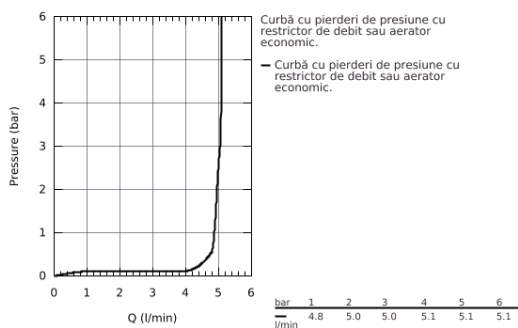

32 628 001 ESSENCE NEW BATERIE LAVOAR MONOCOMANDĂ 1/2" MĂRIMEA L

DESCRIEREA PRODUSULUI

- instalare pe o singură gaură
- mâner din metal
- cartuș ceramic de 28 mm
cu **GROHE SilkMove**
- cu limitator de temperatură
- suprafață cromată **GROHE StarLight**
- aerator GROHE EcoJoy cu debit 5.7 l/min
- aerator reglabil **GROHE AquaGuide**
- sistem de instalare **GROHE FastFixation Plus**
- pipă rotativă cu aerator și
limitator de oprire
- set evacuare cu tijă
- racorduri flexibile de conectare la apă
- presiunea minimă recomandată 1.0 bar

32 628 001 ESSENCE NEW BATERIE LAVOAR MONOCOMANDĂ 1/2"
MĂRIMEA L

32 628 001 ESSENCE NEW BATERIE LAVOAR MONOCOMANDĂ 1/2" MĂRIMEA L

PIESE DE SCHIMB

- 1: Lever (Order-nr. 46919000)
 - 2: Cartridge (Order-nr. 46580000)
 - 3: Tubular spout (Order-nr. 13374000)
 - 3.1: Mousseur (Order-nr. 48270000)
 - 3.2: Sealing washer \varnothing 13.5 x \varnothing 2.75 (Order-nr. 0128500M)
 - 3.3: Safety ring (Order-nr. 4826600M)
 - 4: Pop-up rod (Order-nr. 46739000)
 - 5: Shank fastening assembly (Order-nr. 46645000)
 - 6: Waste set 1 1/4" (Order-nr. 28910000)
 - 6.1: Plug for waste set 1 1/4" (Order-nr. 07182000)
 - 6.2: Eccentric rod (Order-nr. 07052000)
 - 7: Connection hose (Order-nr. 46255000)
 - 8: Mounting wrench (Order-nr. 19017000)*
 - 9: Ball rod (Order-nr. 07341000)*
- * Optional accessories