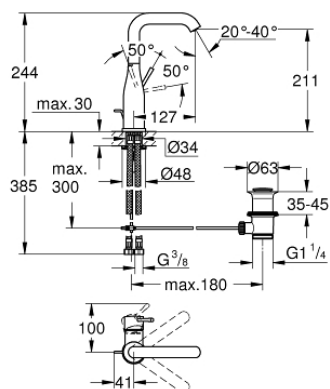

32 628 001 ESSENCE NEW BATERIE LAVOAR MONOCOMANDĂ 1/2" MĂRIMEA L

DESCRIEREA PRODUSULUI

- instalare pe o singură gaură
- mâner din metal
- cartuș ceramic de 28 mm
cu **GROHE SilkMove**
- cu limitator de temperatură
- suprafață cromată **GROHE StarLight**
- aerator GROHE EcoJoy cu debit 5.7 l/min
- aerator reglabil **GROHE AquaGuide**
- sistem de instalare **GROHE FastFixation Plus**
- pipă rotativă cu aerator și
limitator de oprire
- set evacuare cu tijă
- racorduri flexibile de conectare la apă
- presiunea minimă recomandată 1.0 bar

32 628 001 ESSENCE NEW BATERIE LAVOAR MONOCOMANDĂ 1/2"
MĂRIMEA L

32 628 001 ESSENCE NEW BATERIE LAVOAR MONOCOMANDĂ 1/2" MĂRIMEA L

PIESE DE SCHIMB

- 1: Lever (Order-nr. 46919000)
 - 2: Cartridge (Order-nr. 46580000)
 - 3: Tubular spout (Order-nr. 13374000)
 - 3.1: Mousseur (Order-nr. 48270000)
 - 3.2: Sealing washer \varnothing 13.5 x \varnothing 2.75 (Order-nr. 0128500M)
 - 3.3: Safety ring (Order-nr. 4826600M)
 - 4: Pop-up rod (Order-nr. 46739000)
 - 5: Shank fastening assembly (Order-nr. 46645000)
 - 6: Waste set 1 1/4" (Order-nr. 28910000)
 - 6.1: Plug for waste set 1 1/4" (Order-nr. 07182000)
 - 6.2: Eccentric rod (Order-nr. 07052000)
 - 7: Connection hose (Order-nr. 46255000)
 - 8: Mounting wrench (Order-nr. 19017000)*
 - 9: Ball rod (Order-nr. 07341000)*
- * Optional accessories