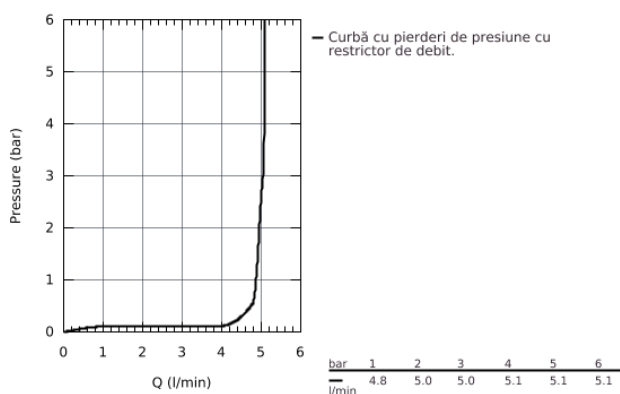

## 23 325 000 EUROSMART COSMOPOLITAN BATERIE LAVOAR MONOCOMANDĂ 1/2" MĂRIMEA M

### DESCRIEREA PRODUSULUI

- instalare pe o singură gaură
  - mâner din metal
  - cartuș ceramic de 35 mm cu **GROHE SilkMove**
  - limitator de debit reglabil
  - suprafață cromată **GROHE StarLight**
  - aerator GROHE EcoJoy cu debit 5.7 l/min
  - sistem de montaj rapid **GROHE FastFixation**
  - set evacuare cu tijă
  - racorduri flexibile de conectare la apă
  - presiunea minimă recomandată 1.0 bar
  - limitator de temperatură opțional
- cu nr. de referință 46 375