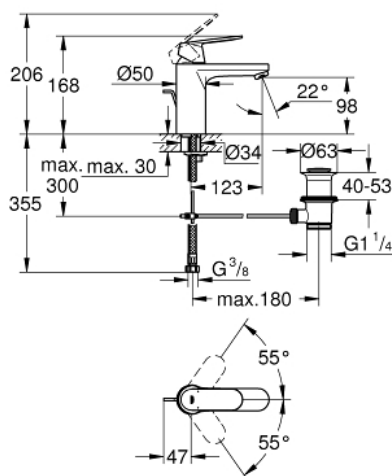

## 23 325 000 EUROSMART COSMOPOLITAN BATERIE LAVOAR MONOCOMANDĂ 1/2" MĂRIMEA M

### DESCRIEREA PRODUSULUI

- instalare pe o singură gaură
  - mâner din metal
  - cartuș ceramic de 35 mm cu **GROHE SilkMove**
  - limitator de debit reglabil
  - suprafață cromată **GROHE StarLight**
  - aerator GROHE EcoJoy cu debit 5.7 l/min
  - sistem de montaj rapid **GROHE FastFixation**
  - set evacuare cu tijă
  - racorduri flexibile de conectare la apă
  - presiunea minimă recomandată 1.0 bar
  - limitator de temperatură opțional
- cu nr. de referință 46 375

### PIESE DE SCHIMB

- 1: Lever (Order-nr. 46681000)
- 2: Cap (Order-nr. 46492000)
- 3: Screw coupling (Order-nr. 46460000)
- 4: Cartridge (Order-nr. 46374000)
- 5: Mousseur (Order-nr. 48159000)
- 6: Pop-up rod (Order-nr. 46739000)
- 7: Shank fastening assembly (Order-nr. 46671000)
- 8: Waste set 1 1/4" (Order-nr. 28910000)
- 8.1: Plug for waste set 1 1/4" (Order-nr. 07182000)
- 8.2: Eccentric rod (Order-nr. 07052000)
- 9: Temperature limiter (Order-nr. 46375000)\*
- 10: Mounting wrench (Order-nr. 19017000)\*
- 11: Socket spanner (Order-nr. 19332000)\*
- 12: Ball rod (Order-nr. 07341000)\*