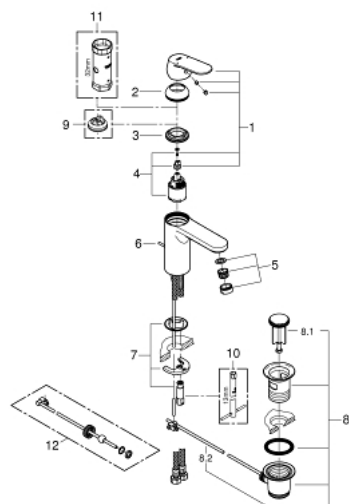

### DESCRIEREA PRODUSULUI

- instalare pe o singură gaură
  - mâner din metal
  - cartuș ceramic de 35 mm cu **GROHE SilkMove**
  - limitator de debit reglabil
  - suprafață cromată **GROHE StarLight**
  - aerator GROHE EcoJoy cu debit 5.7 l/min
  - sistem de montaj rapid **GROHE FastFixation**
  - set evacuare cu tijă
  - racorduri flexibile de conectare la apă
  - presiunea minimă recomandată 1.0 bar
  - limitator de temperatură opțional
- cu nr. de referință 46 375

## 23 325 000 EUROSMART COSMOPOLITAN BATERIE LAVOAR MONOCOMANDĂ 1/2" MĂRIMEA M

### PIESE DE SCHIMB

- 1: Lever (Order-nr. 46681000)
- 2: Cap (Order-nr. 46492000)
- 3: Screw coupling (Order-nr. 46460000)
- 4: Cartridge (Order-nr. 46374000)
- 5: Mousseur (Order-nr. 48159000)
- 6: Pop-up rod (Order-nr. 46739000)
- 7: Shank fastening assembly (Order-nr. 46671000)
- 8: Waste set 1 1/4" (Order-nr. 28910000)
- 8.1: Plug for waste set 1 1/4" (Order-nr. 07182000)
- 8.2: Eccentric rod (Order-nr. 07052000)
- 9: Temperature limiter (Order-nr. 46375000)\*
- 10: Mounting wrench (Order-nr. 19017000)\*
- 11: Socket spanner (Order-nr. 19332000)\*
- 12: Ball rod (Order-nr. 07341000)\*