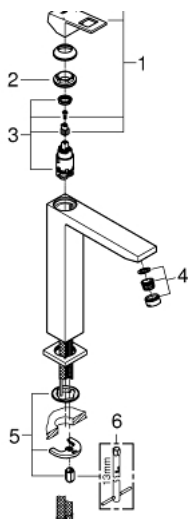

23 406 000 EUROCUBE BATERIE LAVOAR MONOCOMANDĂ 1/2" MĂRIMEA XL

DESCRIEREA PRODUSULUI

- instalare pe o singură gaură
- mâner din metal
- **pentru lavoare înalte**
- cartuş ceramic de 28 mm
cu **GROHE SilkMove**
- limitator temperatură
- suprafață cromată **GROHE StarLight**
- aerator **GROHE EcoJoy** SpeedClean cu debit 5.7 l/min
- sistem de instalare **GROHE FastFixation Plus**
- corp fără orificiu tijă set de evacuare
- racorduri flexibile de conectare la apă
- presiunea minimă recomandată 1.0 bar

23 406 000 **EUROCUBE BATERIE LAVOAR MONOCOMANDĂ 1/2"**
MĂRIMEA XL

PIESE DE SCHIMB

- 1: Lever (Order-nr. 46786000)
 - 2: Fitting ring (Order-nr. 46715000)
 - 3: Cartridge (Order-nr. 46580000)
 - 4: Mousseur (Order-nr. 48159000)
 - 5: Shank fastening assembly (Order-nr. 46645000)
 - 6: Mounting wrench (Order-nr. 19017000)*
- * Optional accessories