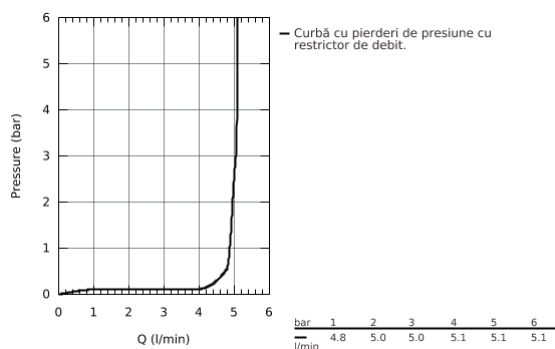

23 406 000 EUROCUBE BATERIE LAVOAR MONOCOMANDĂ 1/2" MĂRIMEA XL

DESCRIEREA PRODUSULUI

- instalare pe o singură gaură
- mâner din metal
- **pentru lavoare înalte**
- cartuş ceramic de 28 mm
cu **GROHE SilkMove**
- limitator temperatură
- suprafață cromată **GROHE StarLight**
- aerator **GROHE EcoJoy** SpeedClean cu debit 5.7 l/min
- sistem de instalare **GROHE FastFixation Plus**
- corp fără orificiu tijă set de evacuare
- racorduri flexibile de conectare la apă
- presiunea minimă recomandată 1.0 bar

23 406 000 **EUROCUBE BATERIE LAVOAR MONOCOMANDĂ 1/2"**
MĂRIMEA XL

PIESE DE SCHIMB

- 1: Lever (Order-nr. 46786000)
 - 2: Fitting ring (Order-nr. 46715000)
 - 3: Cartridge (Order-nr. 46580000)
 - 4: Mousseur (Order-nr. 48159000)
 - 5: Shank fastening assembly (Order-nr. 46645000)
 - 6: Mounting wrench (Order-nr. 19017000)*
- * Optional accessories