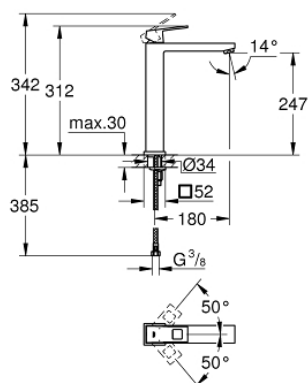

23 406 000 EUROCUBE BATERIE LAVOAR MONOCOMANDĂ 1/2" MĂRIMEA XL

DESCRIEREA PRODUSULUI

- instalare pe o singură gaură
- mâner din metal
- **pentru lavoare înalte**
- cartuş ceramic de 28 mm
cu **GROHE SilkMove**
- limitator temperatură
- suprafață cromată **GROHE StarLight**
- aerator **GROHE EcoJoy** SpeedClean cu debit 5.7 l/min
- sistem de instalare **GROHE FastFixation Plus**
- corp fără orificiu tijă set de evacuare
- racorduri flexibile de conectare la apă
- presiunea minimă recomandată 1.0 bar

23 406 000 **EUROCUBE BATERIE LAVOAR MONOCOMANDĂ 1/2"**
MĂRIMEA XL

PIESE DE SCHIMB

- 1: Lever (Order-nr. 46786000)
 - 2: Fitting ring (Order-nr. 46715000)
 - 3: Cartridge (Order-nr. 46580000)
 - 4: Mousseur (Order-nr. 48159000)
 - 5: Shank fastening assembly (Order-nr. 46645000)
 - 6: Mounting wrench (Order-nr. 19017000)*
- * Optional accessories