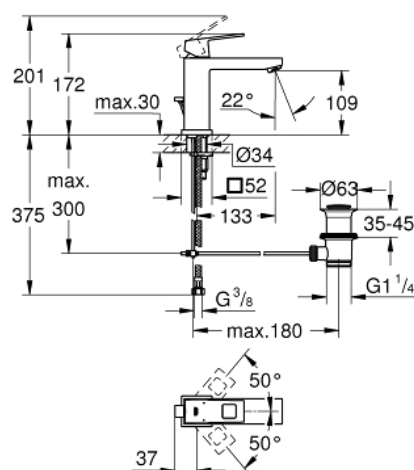

23 445 000 EUROCUBE BATERIE LAVOAR MONOCOMANDĂ 1/2" MĂRIMEA M

DESCRIEREA PRODUSULUI

- instalare pe o singură gaură
- mâner din metal
- cartuș ceramic de 28 mm
cu **GROHE SilkMove**
- cu limitator de temperatură
- suprafață cromată **GROHE StarLight**
- aerator **GROHE EcoJoy** SpeedClean cu debit 5.7 l/min
- sistem de instalare **GROHE FastFixation Plus**
- set evacuare cu tijă
- racorduri flexibile de conectare la apă
- presiunea minimă recomandată 1.0 bar

23 445 000 **EUROCUBE BATERIE LAVOAR MONOCOMANDĂ 1/2"**
MĂRIMEA M

PIESE DE SCHIMB

- 1: Lever (Order-nr. 46786000)
- 2: Fitting ring (Order-nr. 46715000)
- 3: Cartridge (Order-nr. 46580000)
- 4: Mousseur (Order-nr. 48159000)
- 5: Pop-up rod (Order-nr. 46787000)
- 6: Shank fastening assembly (Order-nr. 46645000)
- 7: Waste set 1 1/4" (Order-nr. 28910000)
- 7.1: Plug for waste set 1 1/4" (Order-nr. 07182000)
- 7.2: Eccentric rod (Order-nr. 07052000)
- 8: Mounting wrench (Order-nr. 19017000)*
- 9: Ball rod (Order-nr. 07341000)*
- * Optional accessories