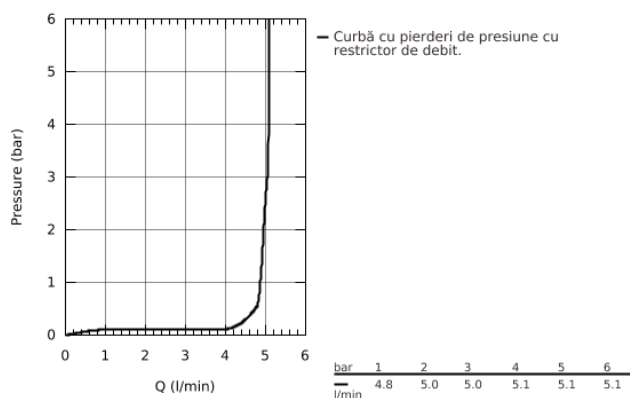

23 445 000 EUROCUBE BATERIE LAVOAR MONOCOMANDĂ 1/2" MĂRIMEA M

DESCRIEREA PRODUSULUI

- instalare pe o singură gaură
- mâner din metal
- cartuș ceramic de 28 mm
cu **GROHE SilkMove**
- cu limitator de temperatură
- suprafață cromată **GROHE StarLight**
- aerator **GROHE EcoJoy** SpeedClean cu debit 5.7 l/min
- sistem de instalare **GROHE FastFixation Plus**
- set evacuare cu tijă
- racorduri flexibile de conectare la apă
- presiunea minimă recomandată 1.0 bar

23 445 000 **EUROCUBE BATERIE LAVOAR MONOCOMANDĂ 1/2"**
MĂRIMEA M

PIESE DE SCHIMB

- 1: Lever (Order-nr. 46786000)
- 2: Fitting ring (Order-nr. 46715000)
- 3: Cartridge (Order-nr. 46580000)
- 4: Mousseur (Order-nr. 48159000)
- 5: Pop-up rod (Order-nr. 46787000)
- 6: Shank fastening assembly (Order-nr. 46645000)
- 7: Waste set 1 1/4" (Order-nr. 28910000)
- 7.1: Plug for waste set 1 1/4" (Order-nr. 07182000)
- 7.2: Eccentric rod (Order-nr. 07052000)
- 8: Mounting wrench (Order-nr. 19017000)*
- 9: Ball rod (Order-nr. 07341000)*
- * Optional accessories