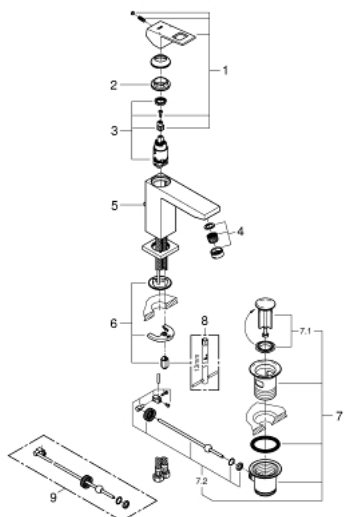

23 445 000 EUROCUBE BATERIE LAVOAR MONOCOMANDĂ 1/2" MĂRIMEA M

DESCRIEREA PRODUSULUI

- instalare pe o singură gaură
- mâner din metal
- cartuș ceramic de 28 mm
cu **GROHE SilkMove**
- cu limitator de temperatură
- suprafață cromată **GROHE StarLight**
- aerator **GROHE EcoJoy** SpeedClean cu debit 5.7 l/min
- sistem de instalare **GROHE FastFixation Plus**
- set evacuare cu tijă
- racorduri flexibile de conectare la apă
- presiunea minimă recomandată 1.0 bar

23 445 000 **EUROCUBE BATERIE LAVOAR MONOCOMANDĂ 1/2"**
MĂRIMEA M

PIESE DE SCHIMB

- 1: Lever (Order-nr. 46786000)
- 2: Fitting ring (Order-nr. 46715000)
- 3: Cartridge (Order-nr. 46580000)
- 4: Mousseur (Order-nr. 48159000)
- 5: Pop-up rod (Order-nr. 46787000)
- 6: Shank fastening assembly (Order-nr. 46645000)
- 7: Waste set 1 1/4" (Order-nr. 28910000)
- 7.1: Plug for waste set 1 1/4" (Order-nr. 07182000)
- 7.2: Eccentric rod (Order-nr. 07052000)
- 8: Mounting wrench (Order-nr. 19017000)*
- 9: Ball rod (Order-nr. 07341000)*
- * Optional accessories