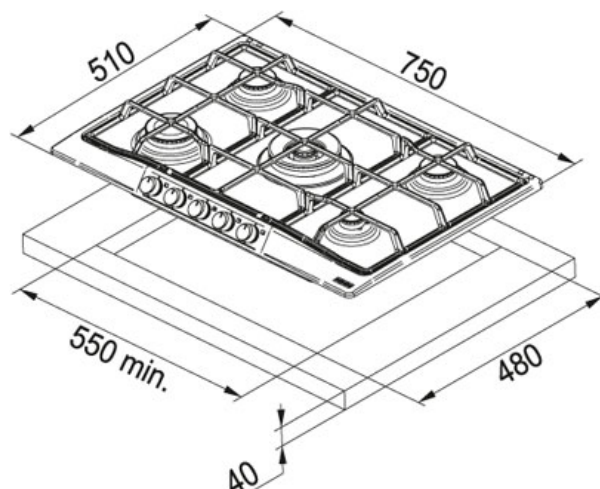

DATE TEHNICE

Putere (W)	Auxiliar 1000W Semi-Rapid 1750W Rapid 3000W Tripla Coroana 3800W
Tensiune	220-240V
Comanda	Butoane
Gratare	Fonta
Lungime	750,00 mm
Latime	510,00 mm
Numar arzatoare	5 + 1 Triple crown
Decupaj	550x480
Adancime decupaj	40,00 mm
Dimensiuni	750x510
Dispozitiv de siguranta	Da
Adancime caseta	40,00 mm
Type	INDEPENDENT-GAS-HOB